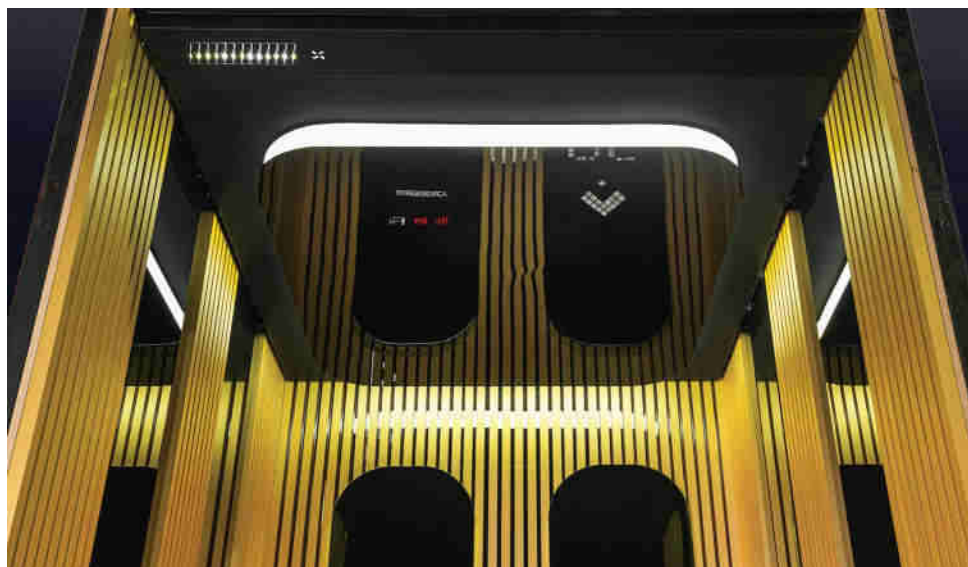

برای مشاهده و مشاوره بیشتر