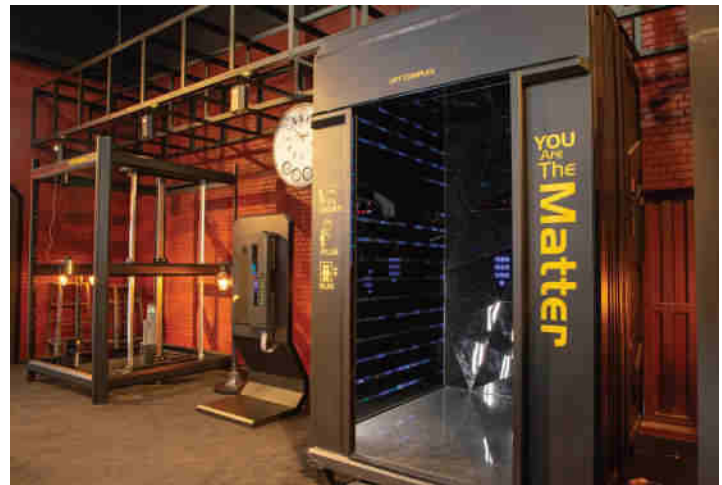

لمجموعة كابين بلاس

تم إطلاق مجموعة كابين بلاس منذ عام ٢٠٠٣ مبنية على هدف إنتاج مقصورات المصاعد المتقدمة والمقاومة والجميلة في مجال إنتاج تصدير المصاعد. وقد تمكنت هذه المجموعة بمساعدة الخبراء المتمرسين والمبتدئين في مجال الهندسة والتصميم الداخلي، من تصميم وتصنيع هيكل وأساس فريده من نوعه في هذه الصناعة بكفاءة وأمان، وهي مستمرة في التطور والتنمية.

الإضافة إلى ذلك، وتماشياً مع الإنجازات والمعايير العالمية في مجال صناعات المصاعد، تعمل المجموعة على تحقيق أهدافها وتوفير خدمات فريدة من نوعها للعملاء. لهذا الغرض، يتم إنتاج صميم وإنتاج الهيكل والديكور الداخلي لمقصورة المصعد بشكل حصري لكل مشروع. حالياً، يتم تصدير منتجات هذه المجموعة إلى دول آسيا مع التعبئة والتغليف القياسي على شكل قطع منفصلة، إلى جانب المخططات الهندسية والتقنية والتجميعية.