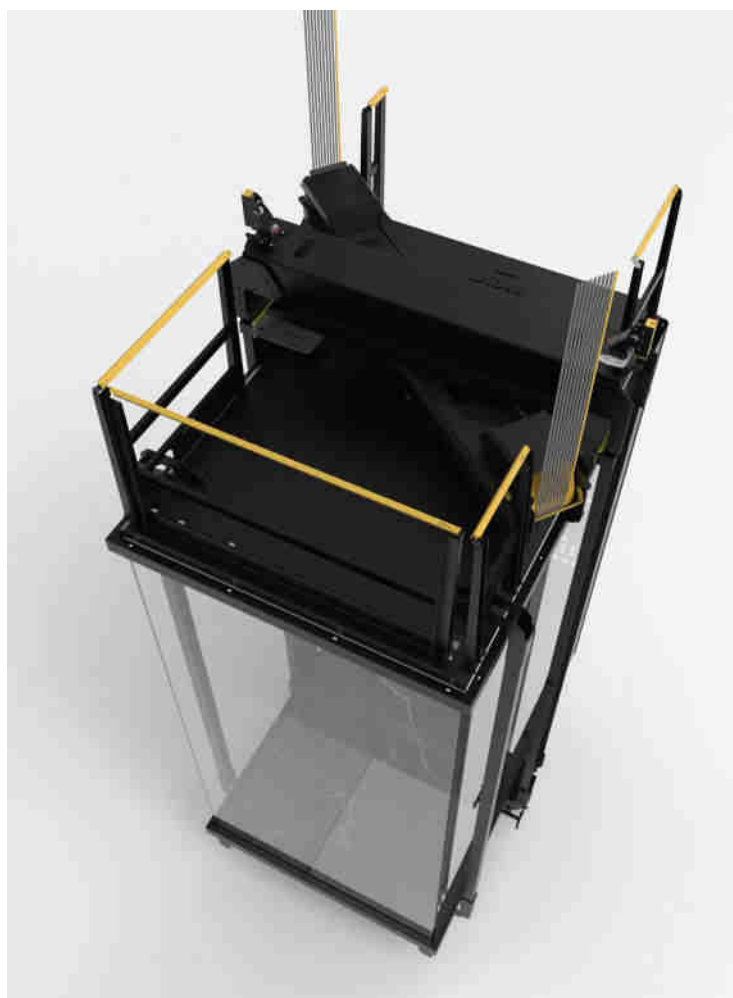

ELEVATOR
CABIN

برای مشاهده و مشاوره بیشتر

CABINPLUS

021-91740142

CABINPLUS

کابین آسانسور شیشه ای

دیواره های کابین با استفاده از متد مهندسی به صورت آیرودینامیک و فوق العاده مستحکم ساخته شده است و همچنین جای سیم کشی ها ، تهویه و نردبان در دیواره ها تعبیه شده است، همچنین ابعاد بیرون تا بیرون کابین در دیواره ها نوشته شده است که در زمان حمل کاملا قابل رویت می باشد و دیگر نیازی به متر زدن ندارد . ضخامت دیواره ها ترکیبی از 2mm و 1.5mm می باشد که با استفاده از متدهای مهندسی، تقویتی ها و خم های متعددی که دارد ، استحکام فوق العاده ای به کابین می دهد .