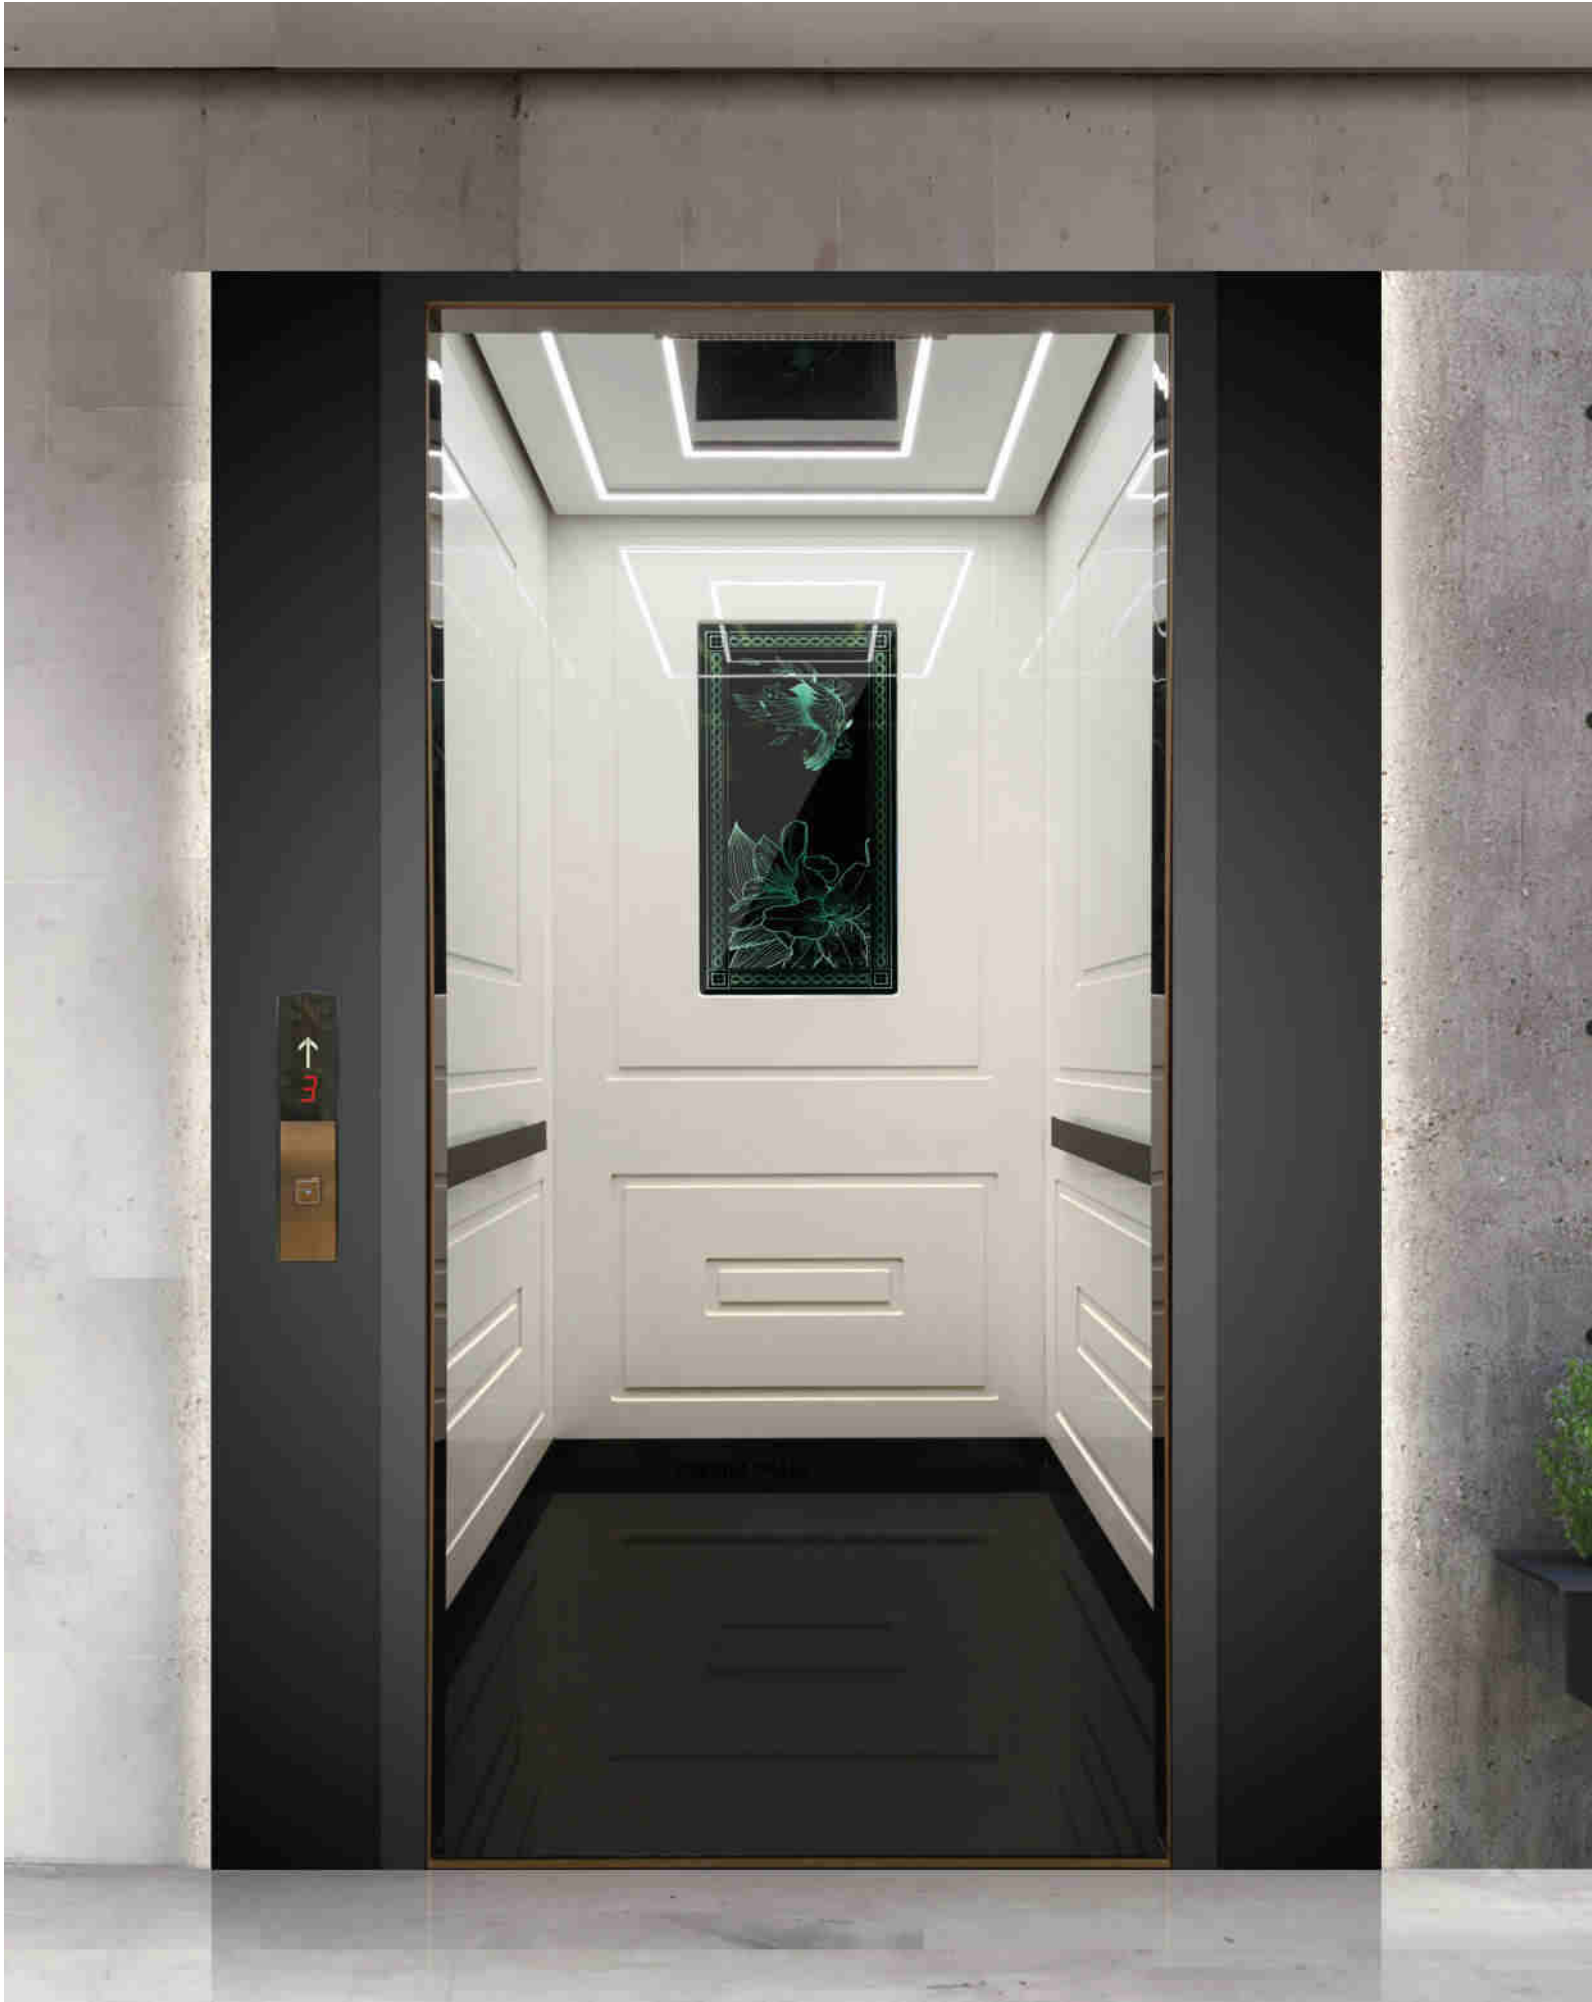

کابین آسانسور الگا با ترکیب شیشه شفاف و استیل براق و طراحی مینیمال هر فضایی را خاص می‌کند. گزینه‌ای بی‌نظیر برای دوستداران سادگی و شیک بودن.

All You
Need to
Know

امکانات قابل شخصی سازی:
امکان شخصی سازی رنگ و دیواره ها
به همراه نورپردازی در این کابین وجود دارد.