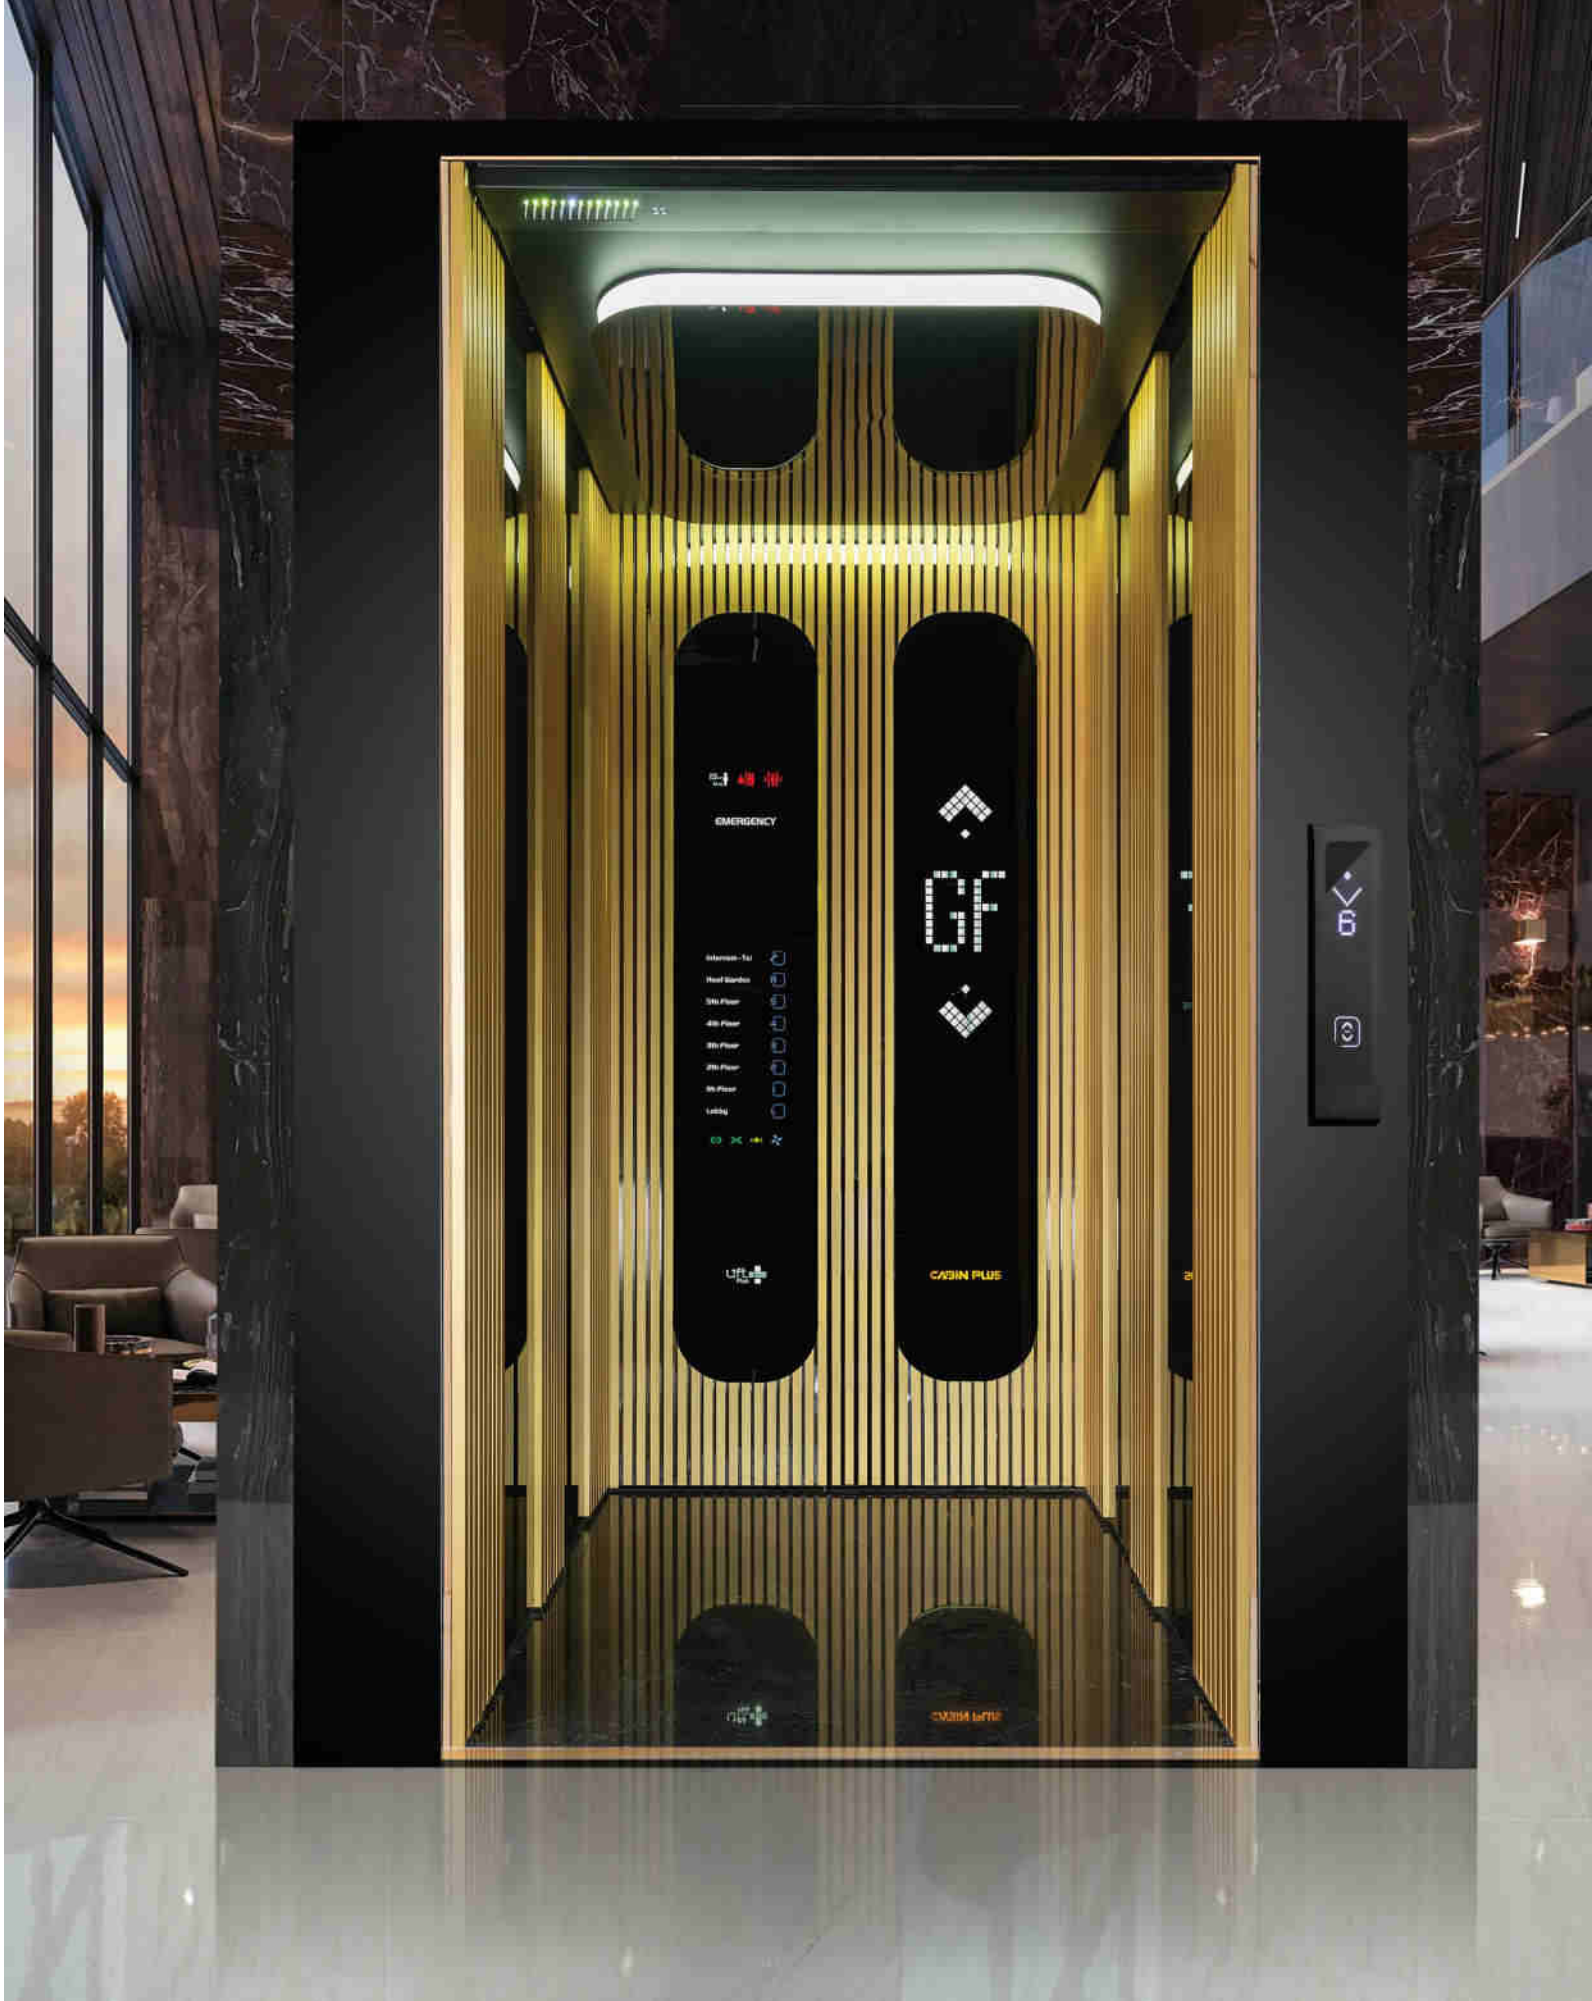

دمونتاز:
دارای قابلیت دمونتاز کابین 

نورپردازی:
نور مخفی با طیف رنگی متفاوت 

ظرفیت مناسب:
بدون محدودیت 

کاربری پیشنهادی:
مسکونی / اداری / تجاری 

برای مشاهده و مشاوره بیشتر

The Most Equipped Manufacturer of Complete Elevator Packages in Iran