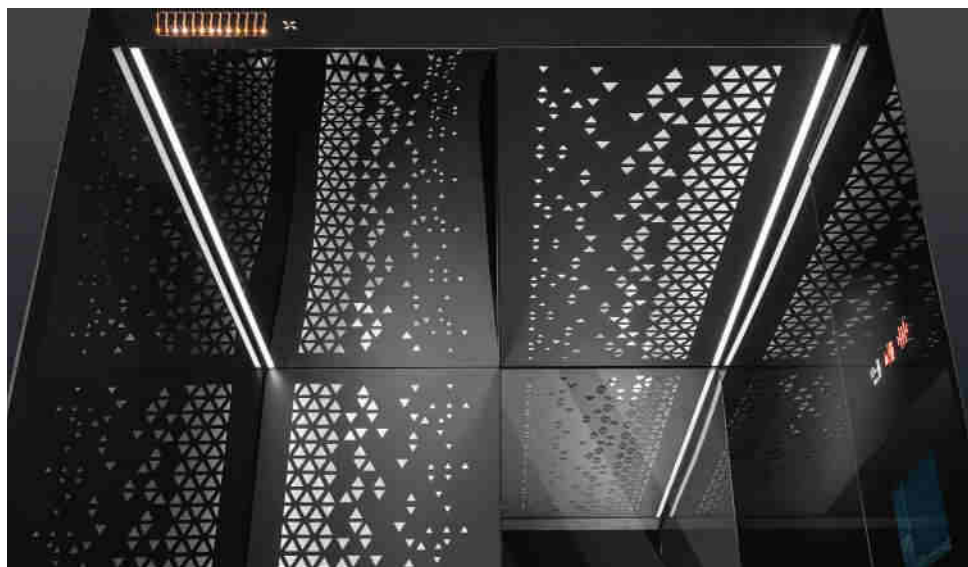

امکانات قابل شخصی سازی:
امکان شخصی سازی رنگ و نوع استیل به همراه
تورپردازی در این کابین وجود دارد.

ابعاد کابین:
این طرح از کابین در تمامی ابعاد و ظرفیت ها قابلیت
اجرا دارد.

قابل اجرا در رنگ های: