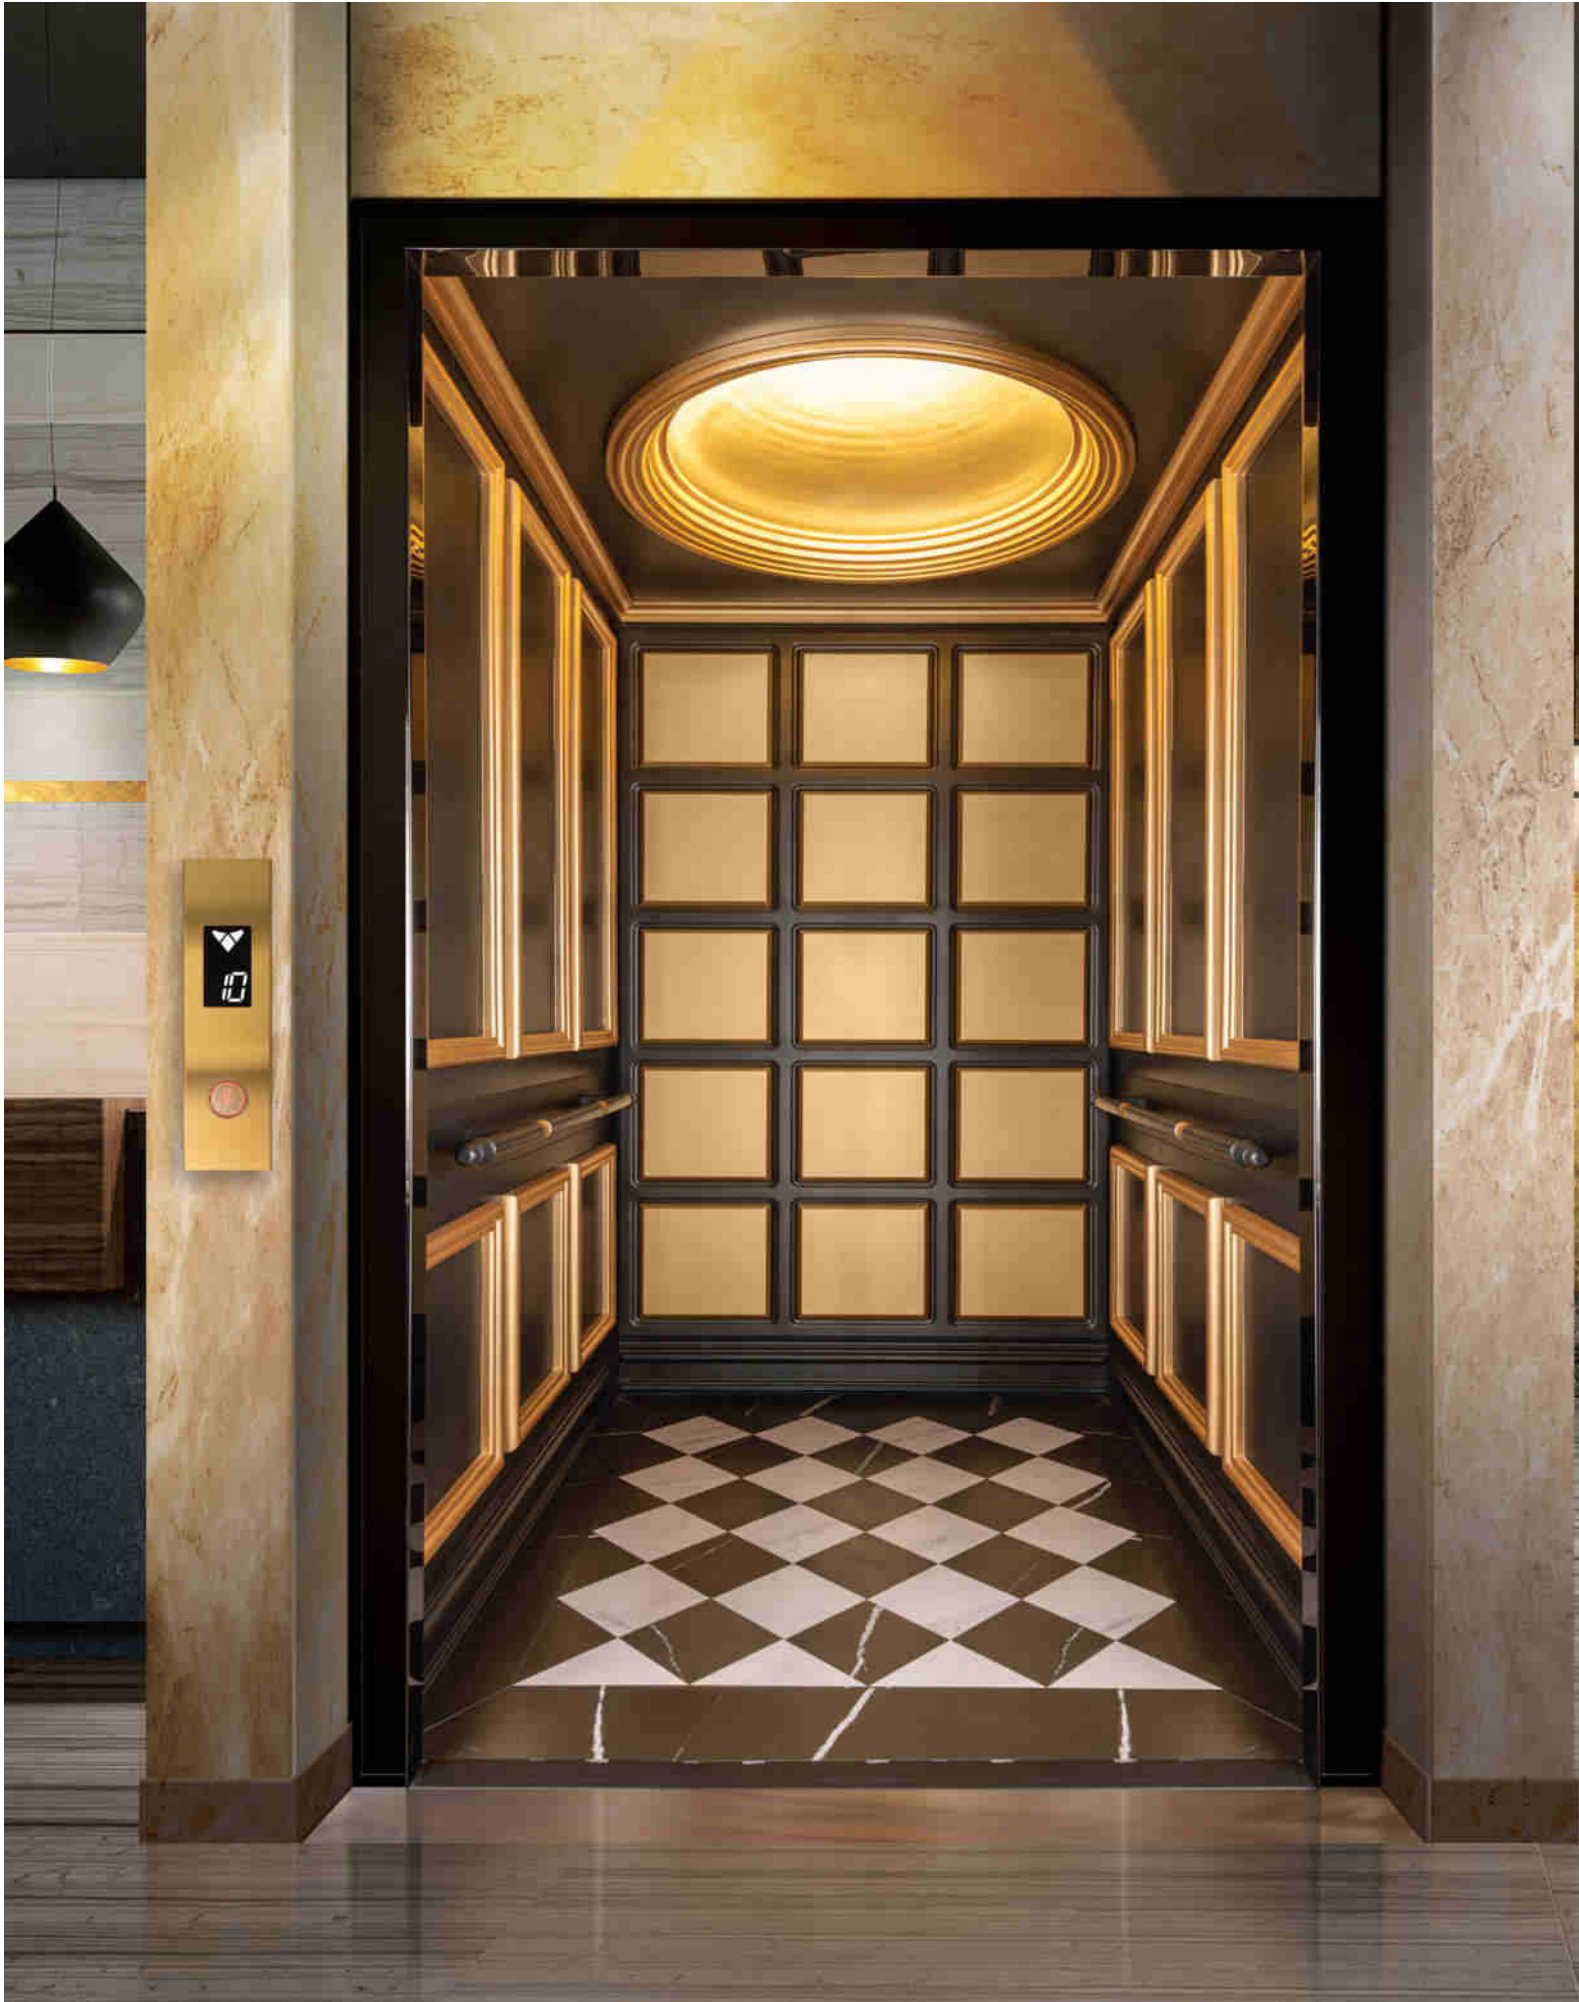

The Most Equipped Manufacturer of Complete Elevator Packages in Iran