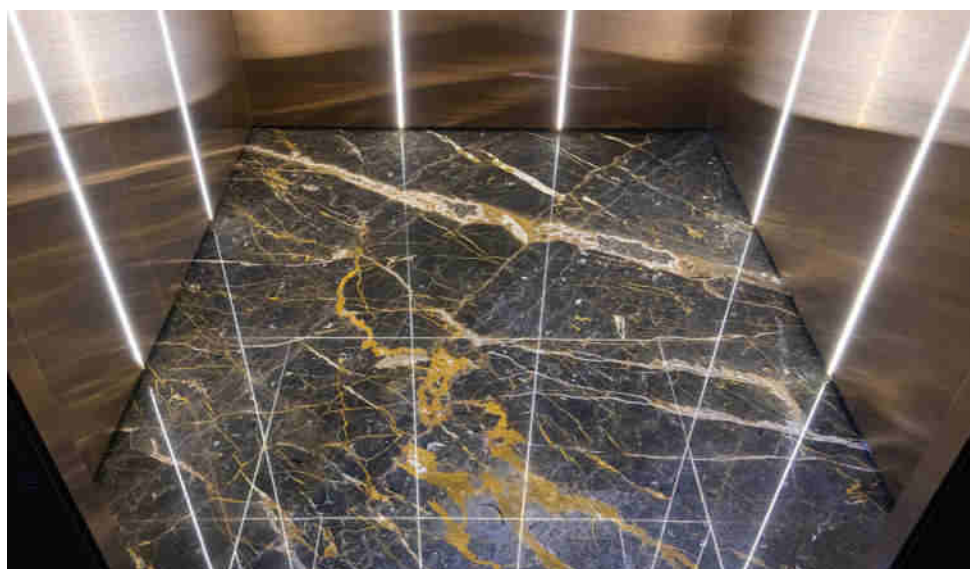

برای مشاهده و مشاوره بیشتر