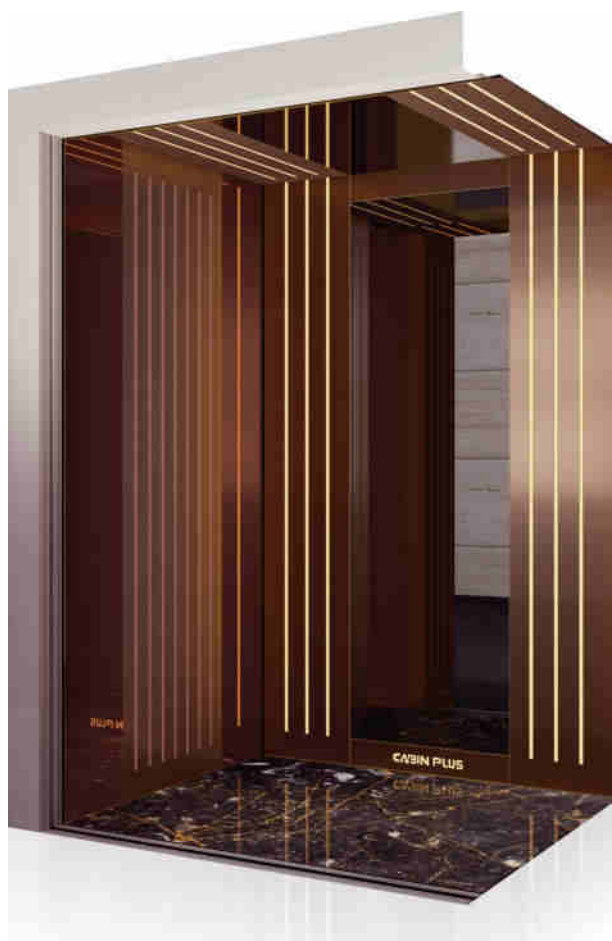

کابین آسانسور مدل ۳۰۲

کابین آسانسور ۳۰۲ با تلفیقی از استیل آینه ای و استیل خشدار بعدی زیبا در کابین ایجاد کرده که با طراحی مدرن و مینیمال و بک لایت های نوری طرحی بی نظیر را برای کابین آسانسور ایجاد کرده است.

- دیوارها متریال شیشه و لاین های نوری/دیوارها سادگی و زیبایی را به نمایش می گذارد
- کف سنگ گرانیت یک پارچه با دیزاین کابین ست شده
- سقف استیل میرور دودی با نور خطی دور سقف
- قابلیت نصب دستگیره دارد

قابل اجرا در رنگ های:
طلایی/ شامپاینی/ مسی/ نقره ای/ مشکی