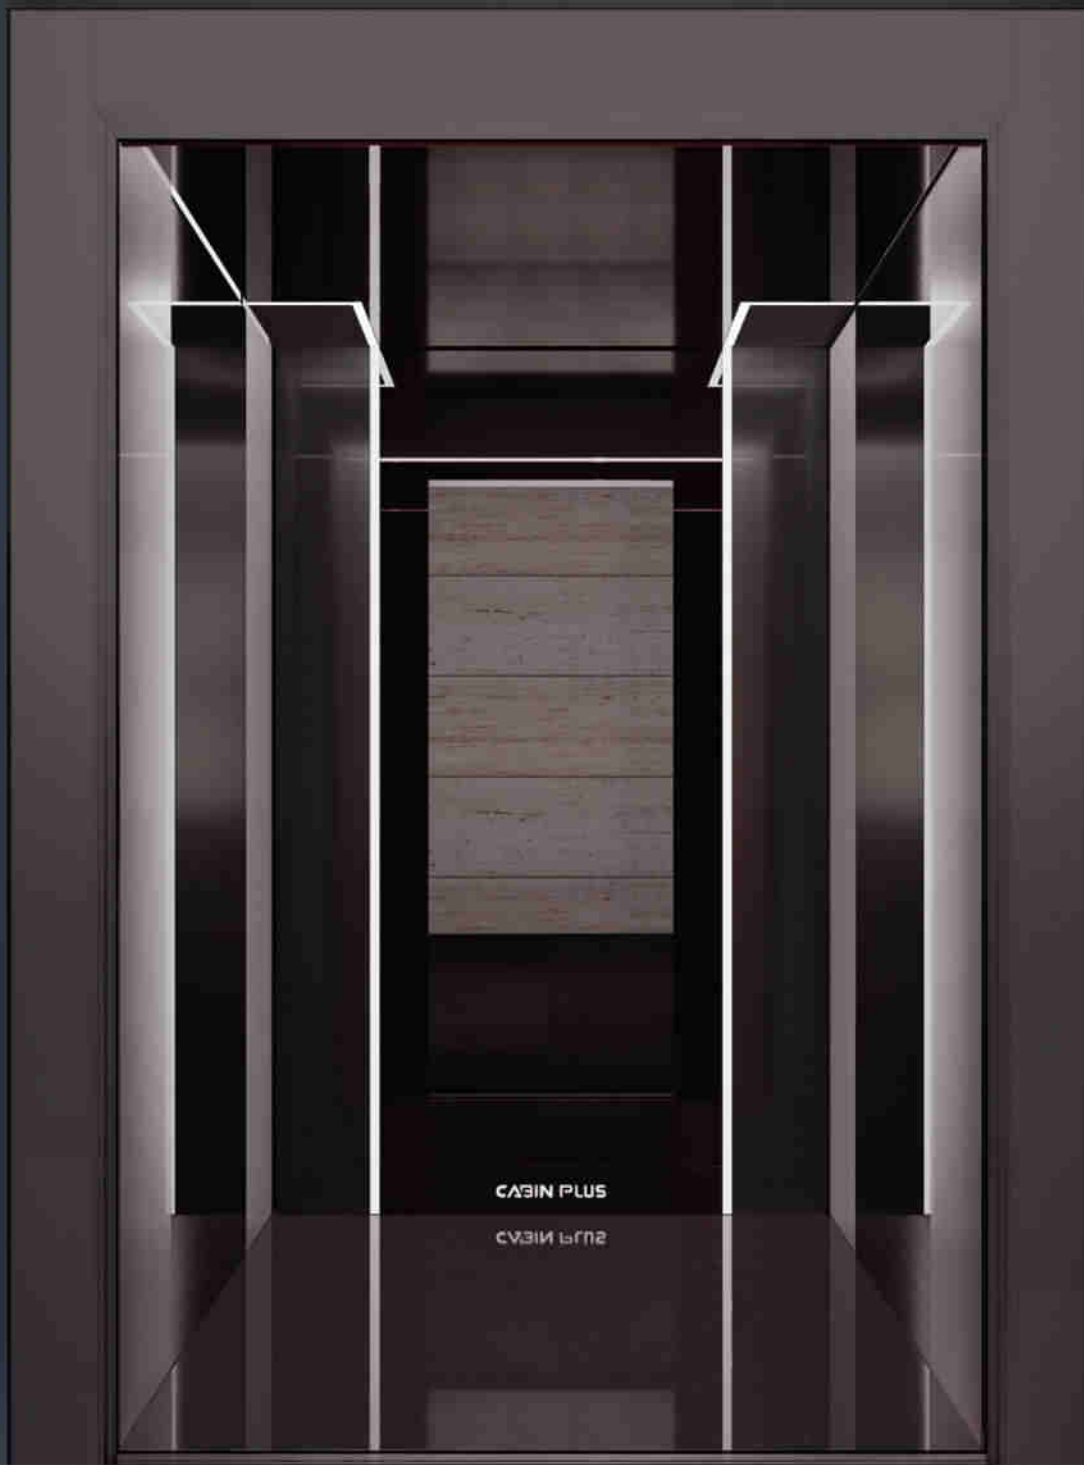

برای مشاهده و مشاوره بیشتر

MODERN
CABIN

760

CABIN PLUS

СУЗИН 760

کابین آسانسور مدل ۷۶۰

کابین آسانسور ۷۶۰ با خطوط نوری و استیل های عریض و یکپارچه باعث داشتن بعد بیشتر در فضای کابین و از نظر بصری قدرت بزرگی و شکوه را به ساختمان افزون خواهد کرد.