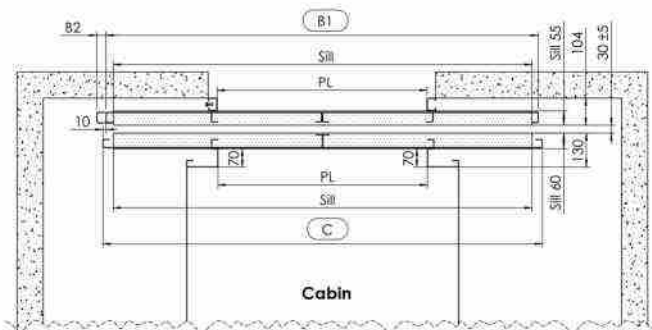

برای مشاهده و مشاوره بیشتر

The Most Equipped Manufacturer of Complete Elevator Packages in Iran

ابعاد و اندازه های درب طبقه و درب کابین (۲ لته سانترال)

PL	700	800	900	1000	1100	1200	1300
Sill	1400	1600	1800	2000	2200	2400	2600
A	1440	1640	1840	2040	2240	2440	2640
B1	1460	1660	1860	2060	2260	2460	2660
B2	Glass door = B1 + 35mm						
C	1480	1680	1880	2080	2280	2480	2680