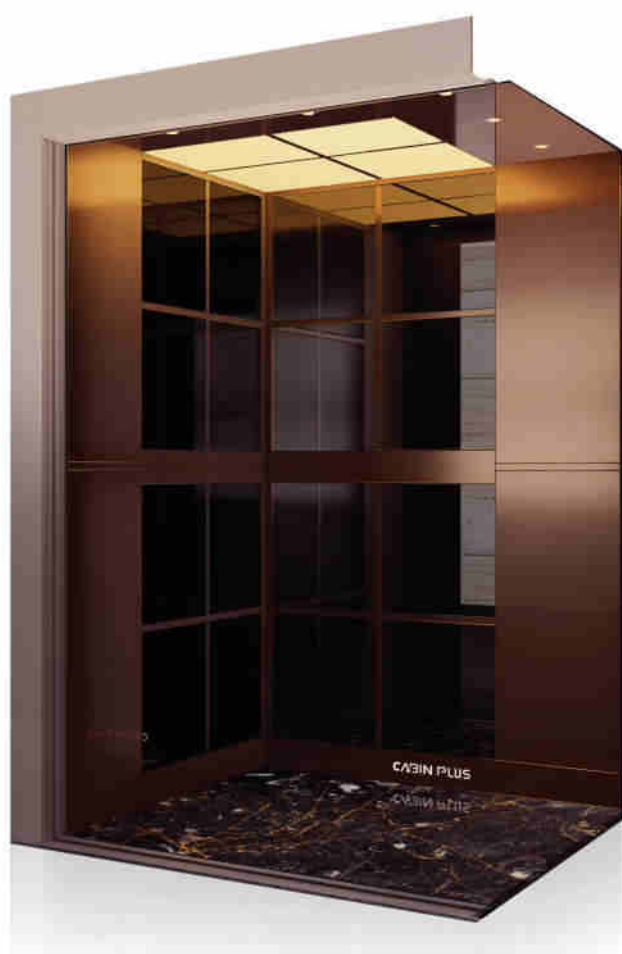

کابین آسانسور مدل ۲۴۵

کابین آسانسور ۲۴۵ با تلفیقی از استیل آینه ای و استیل خشدار بعدی زیبا در کابین ایجاد کرده که با طراحی مدرن و مینیمال خود و بک لایت های نوری طرحی بی نظیر را برای کابین آسانسور ایجاد کرده است.

- دیوارها متریال شیشه و لاین های نوری/دیوارها سادگی و زیبایی را به نمایش می گذارد
- کف سنگ گرانیت یک پارچه با دیزاین کابین ست شده
- سقف استیل میرور دودی با نور خطی دور سقف
- قابلیت نصب دستگیره دارد

قابل اجرا در رنگ های:

طلایی/ شامپاینی/ مسی/ نقره‌ای/ مشکی