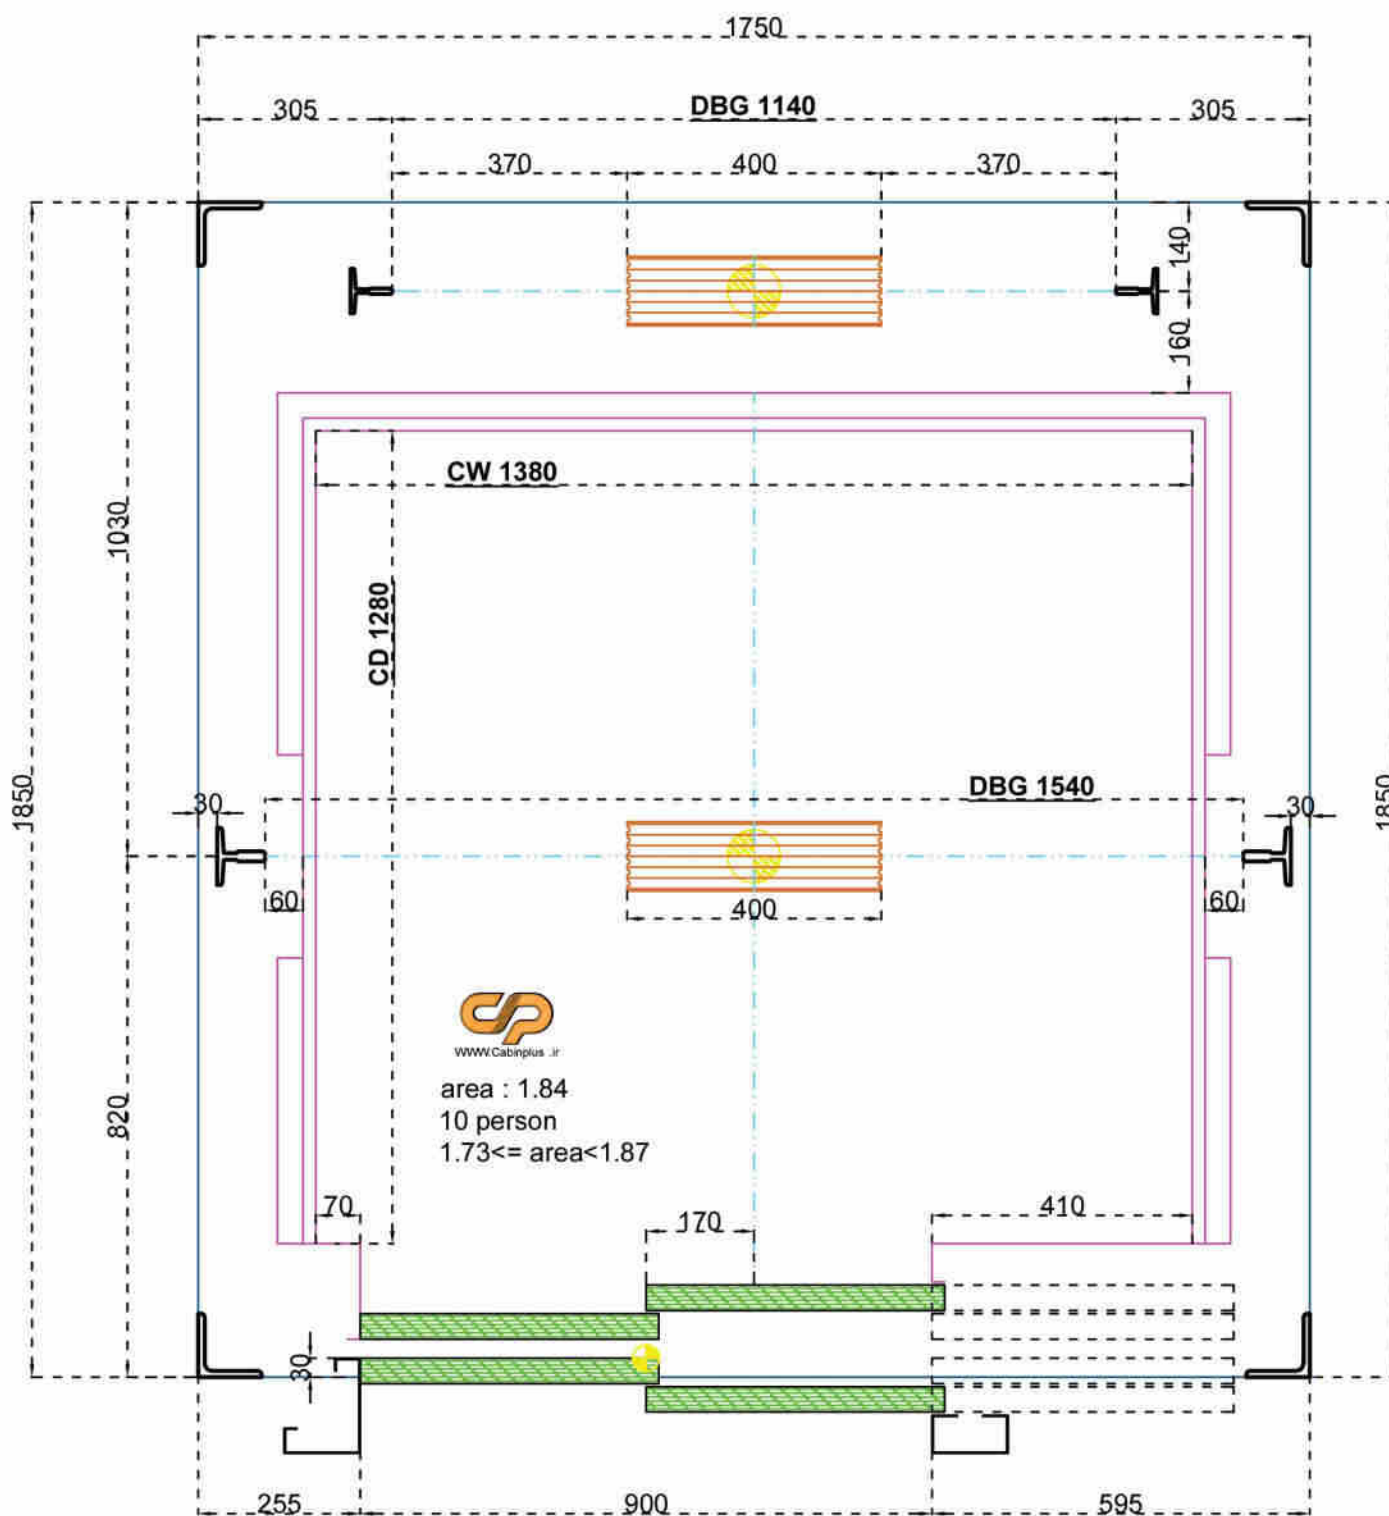

نقشه کامل آسانسور ۱۰ نفره وزنه پشت

برای مشاهده و مشاوره بیشتر

CREATIVITY IN DESIGN خلاقیت در طراحی
PRODUCTION تولید
QUALITY کیفیت در تولید

CP
CABIN PLUS

ORDER
PLUS
RUN

SUCA TECHNOLOGY

PRIME
LIFT COMPLEX

CONTROL PANEL
ELEVATOR