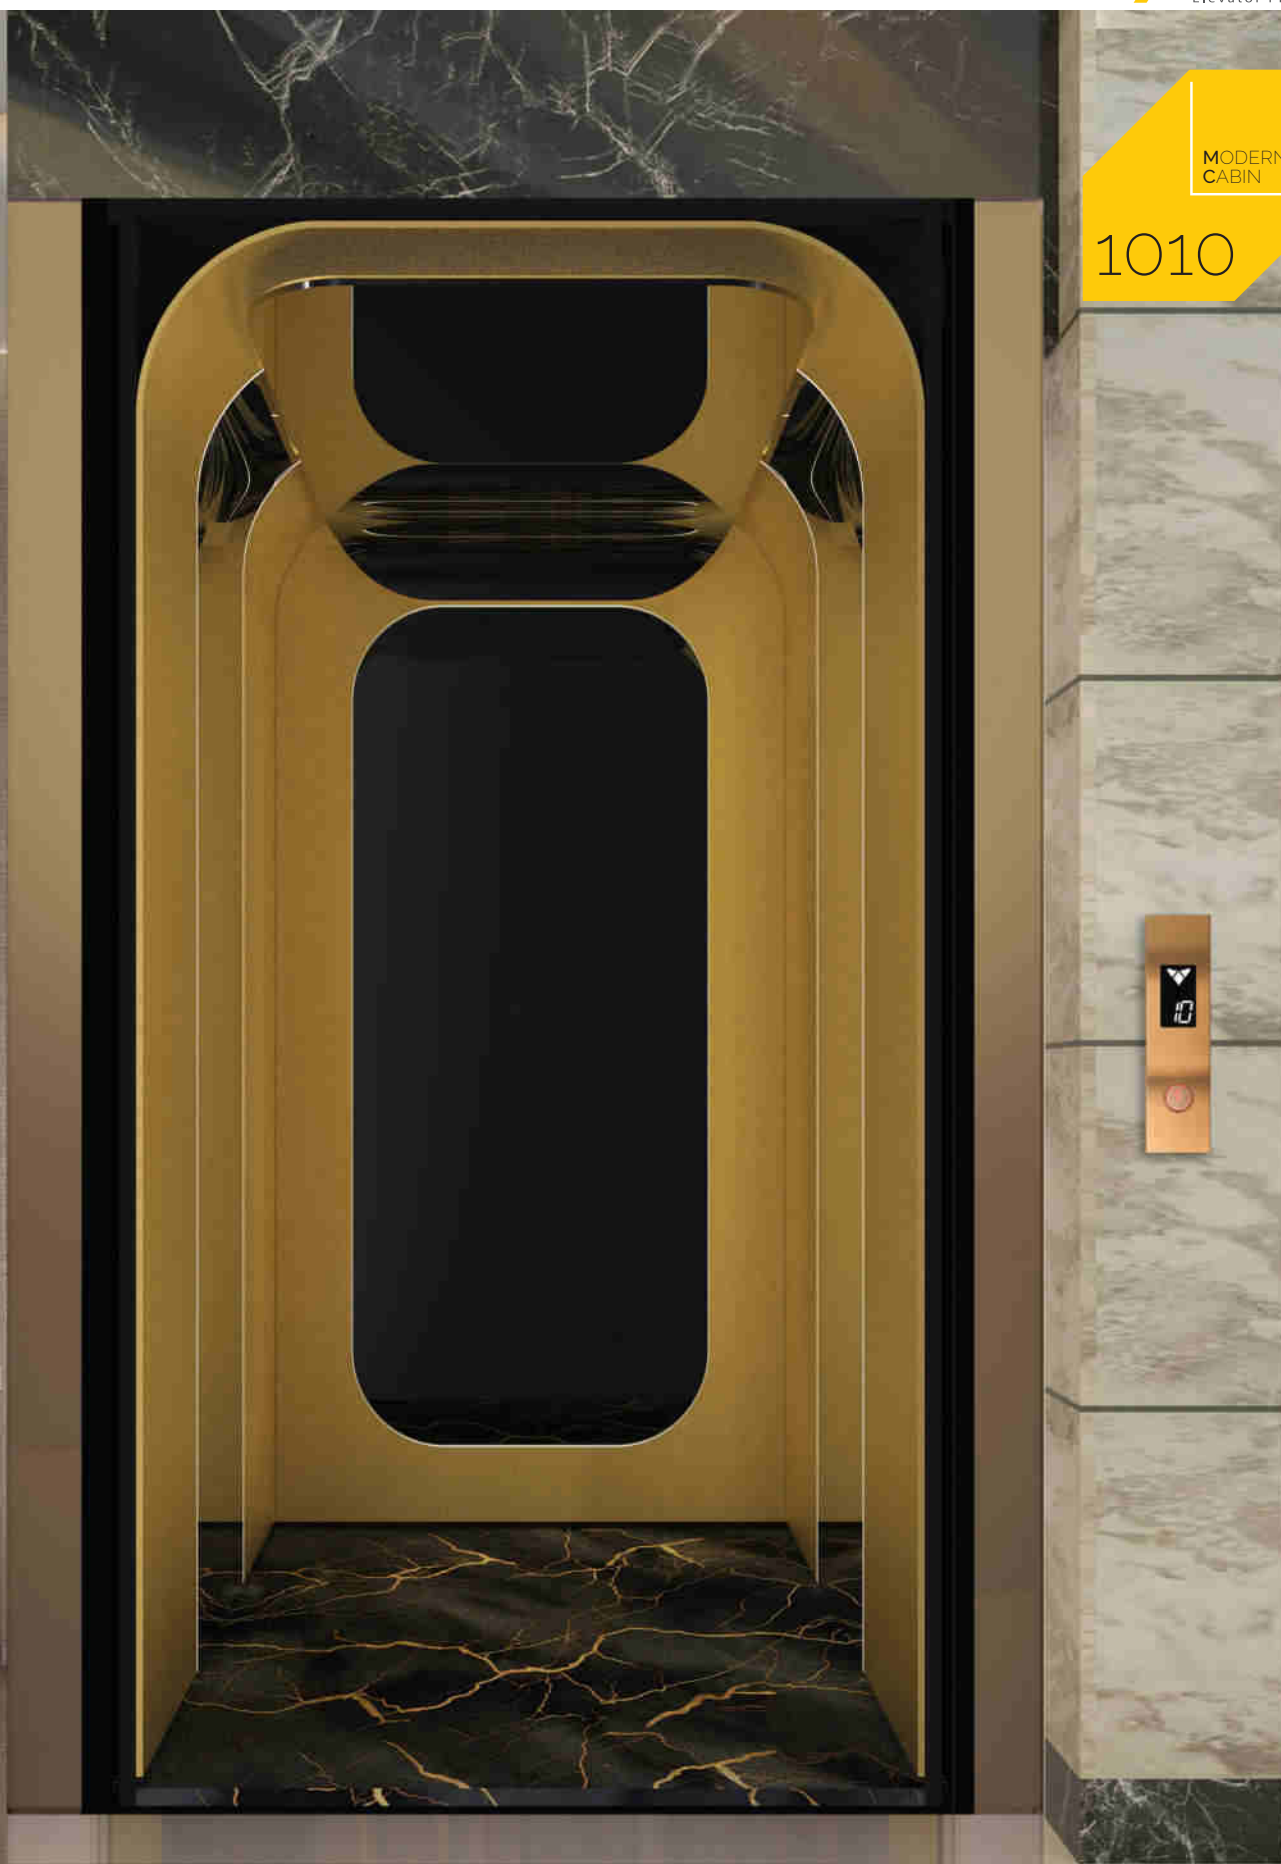

بدون محدودیت

کاربری پیشنهادی:

مسکونی / اداری / تجاری

برای مشاهده و مشاوره بیشتر

MODERN
CABIN

1010

کابین آسانسور مدل ۱۰۱۰

کابین ۱۰۱۰ ترکیب شیشه مشکی و لاین های نوری سفید فضایی مینیمال و مدرن را به ارمغان می آورد. این طراحی خاص زیبایی و سادگی را به محیط شما می بخشد.