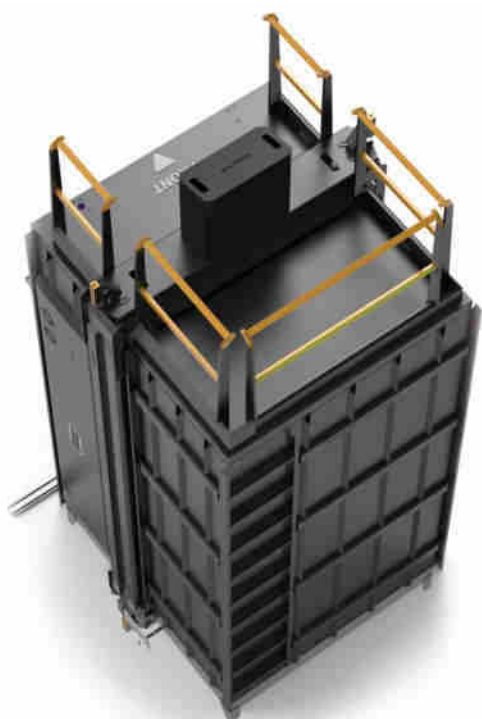

دیواره‌های سوپر کابین

1 نشانه‌گذاری دقیق طول، عرض، و ارتفاع کابین به صورت کامل با لیزر روی دیواره‌ها درج شده است.

2 استحکام بی‌نظیر دیواره‌ها با ترکیب ضخامت‌های ۱/۵ و ۲ میلی‌متر، ۱۷ برابر مستحکم‌تر از کابین‌های موجود طراحی شده‌اند.