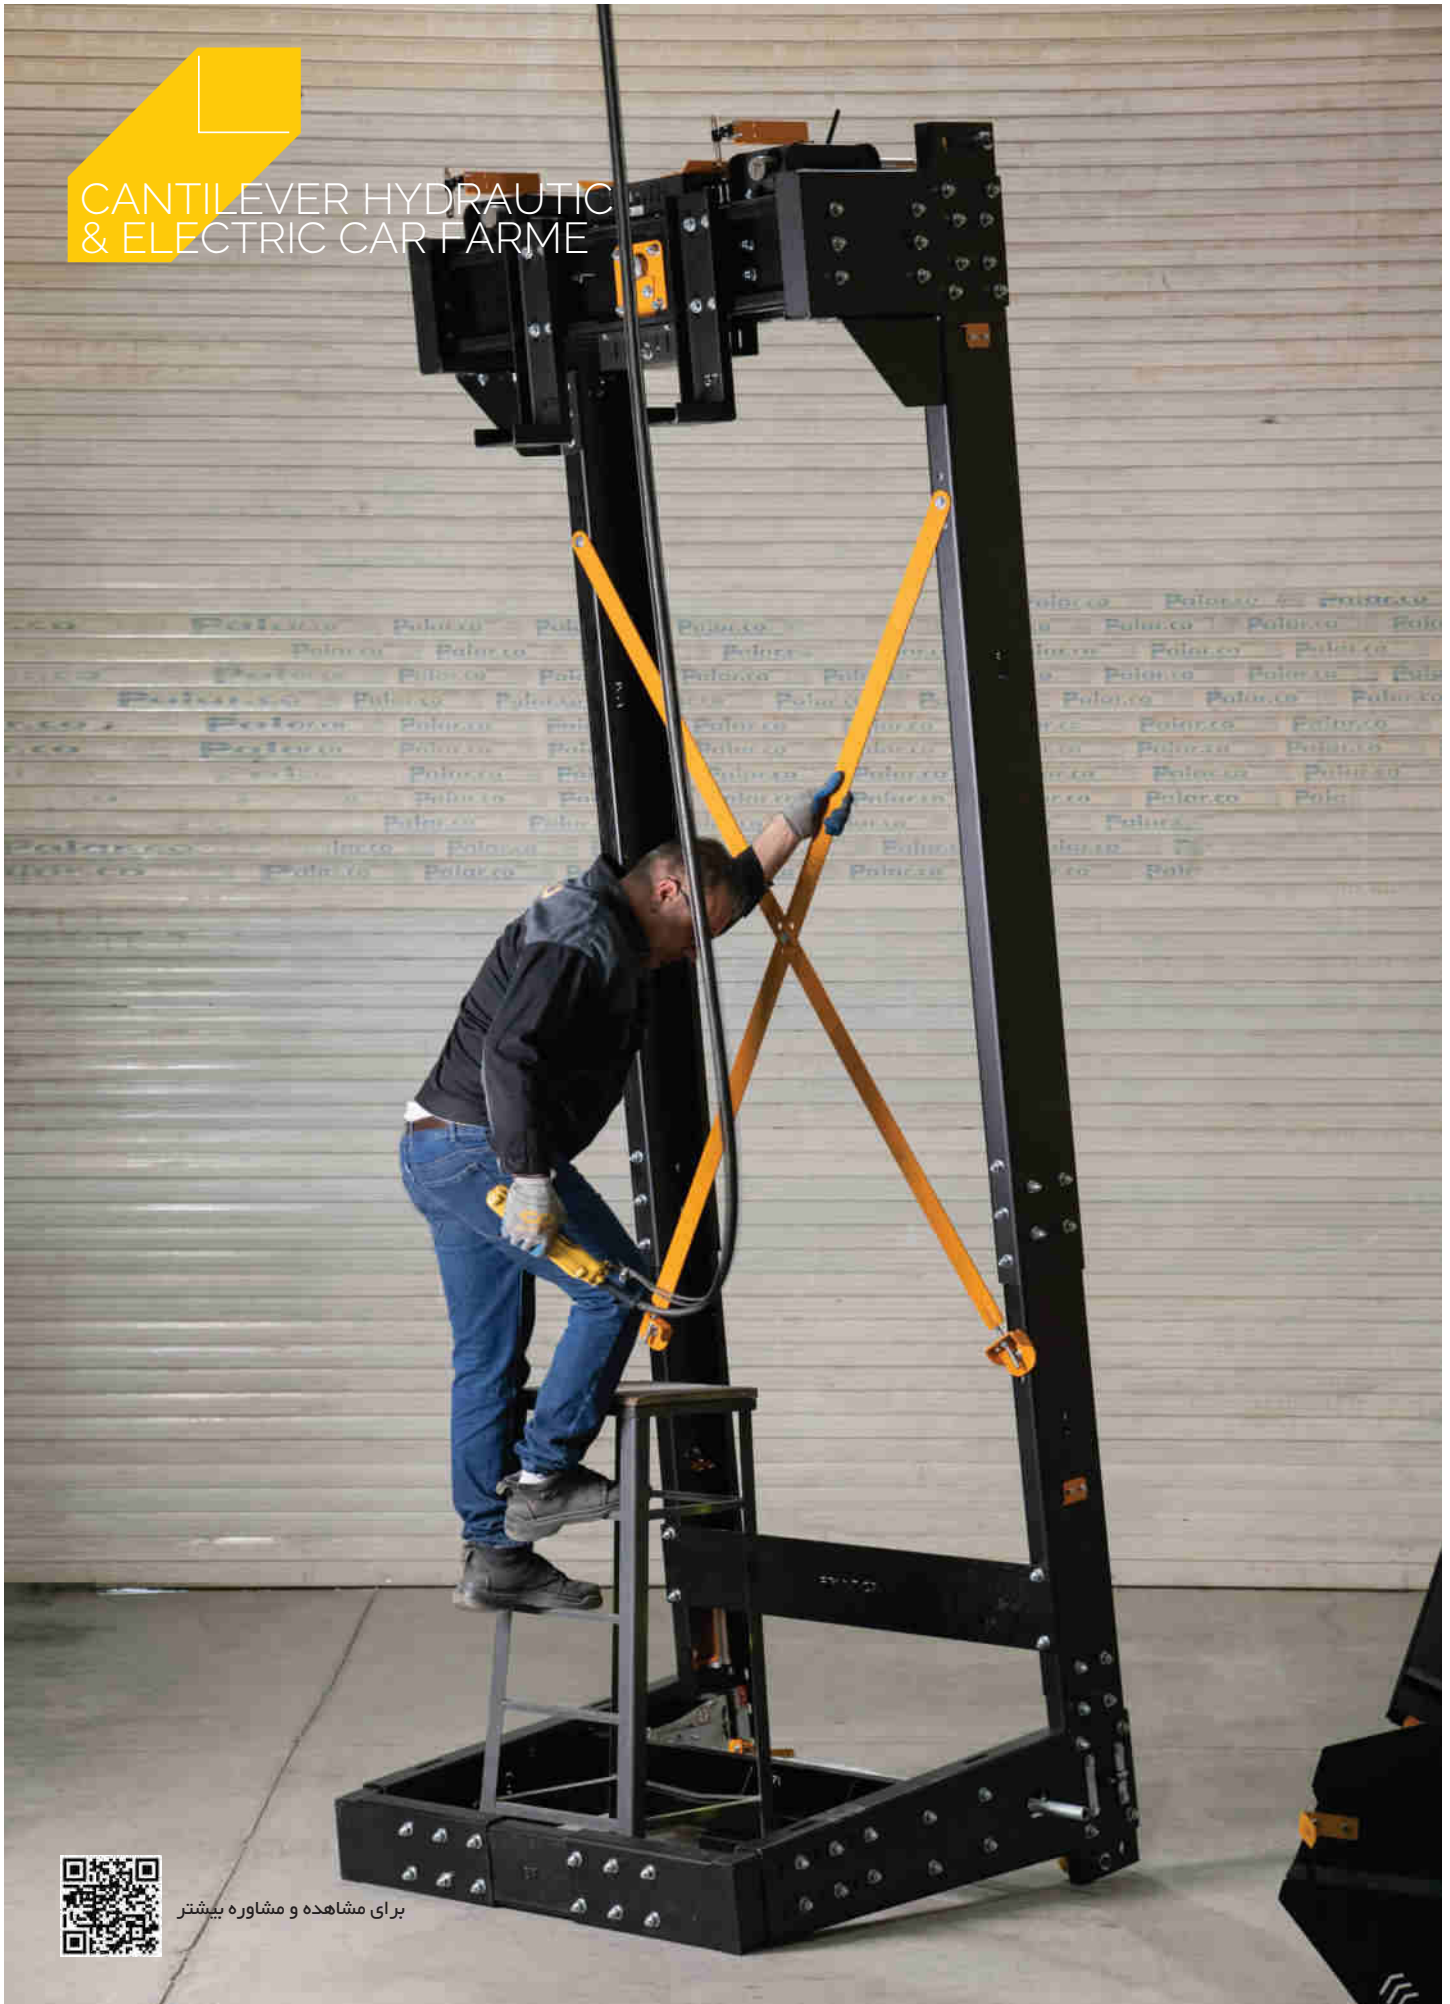

The Most Equipped Manufacturer of Complete Elevator Packages in Iran

CANTILEVER HYDRAULIC & ELECTRIC CAR FARM

برای مشاهده و مشاوره بیشتر