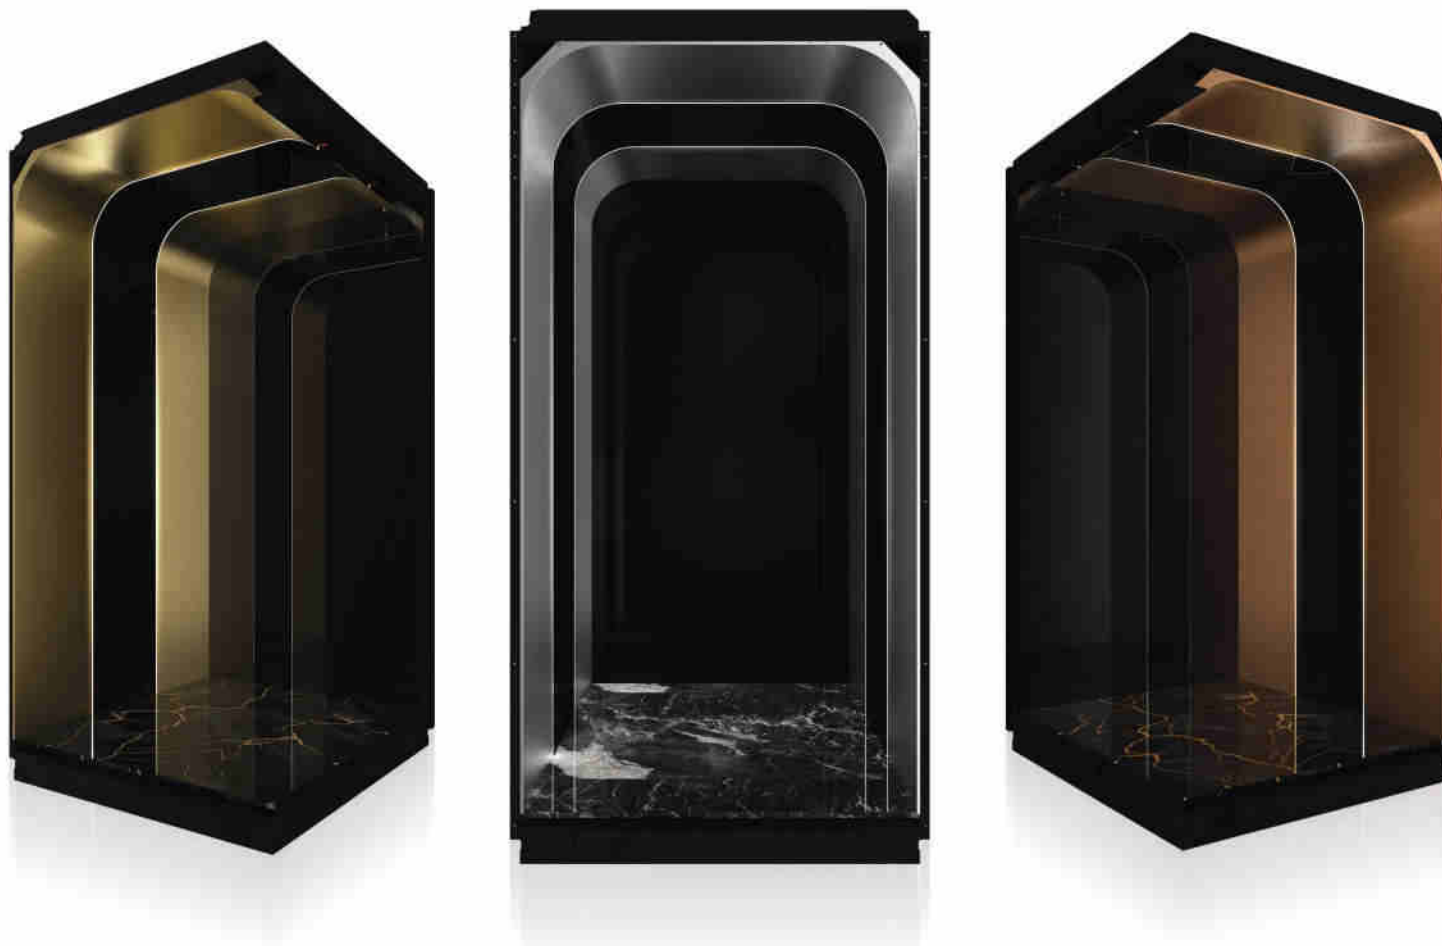

خلاقانه و بدون مرز ,
Creative
Unlimited

MODERN
CABIN
DESIGN &
DECORATION

طراحی و دکوراسیون داخلی کابین های مدرن

MODERN
CABIN

1060

کابین آسانسور مدل ۱۰۶۰

کابین ۱۰۶۰ با استفاده از خطوط منحنی در طراحی و ترکیبی از استیل در رنگ‌های متنوع فضایی شیک و مدرن را فراهم می‌آورد. این کابین تلفیقی از زیبایی و هنر معماری است که جذابیت ویژه‌ای به محیط شما می‌بخشد.

قابلیت نصب دستگیره دارد

سقف کابین متناسب با بدنه کابین و یکپارچه ساخته شده است و ترکیب استیل و نور می‌باشد

قابل اجرا در رنگ‌های:

طلایی / شامپاینی / مسی / نقره‌ای / مشکی

Copper

Silver

Black

Golden