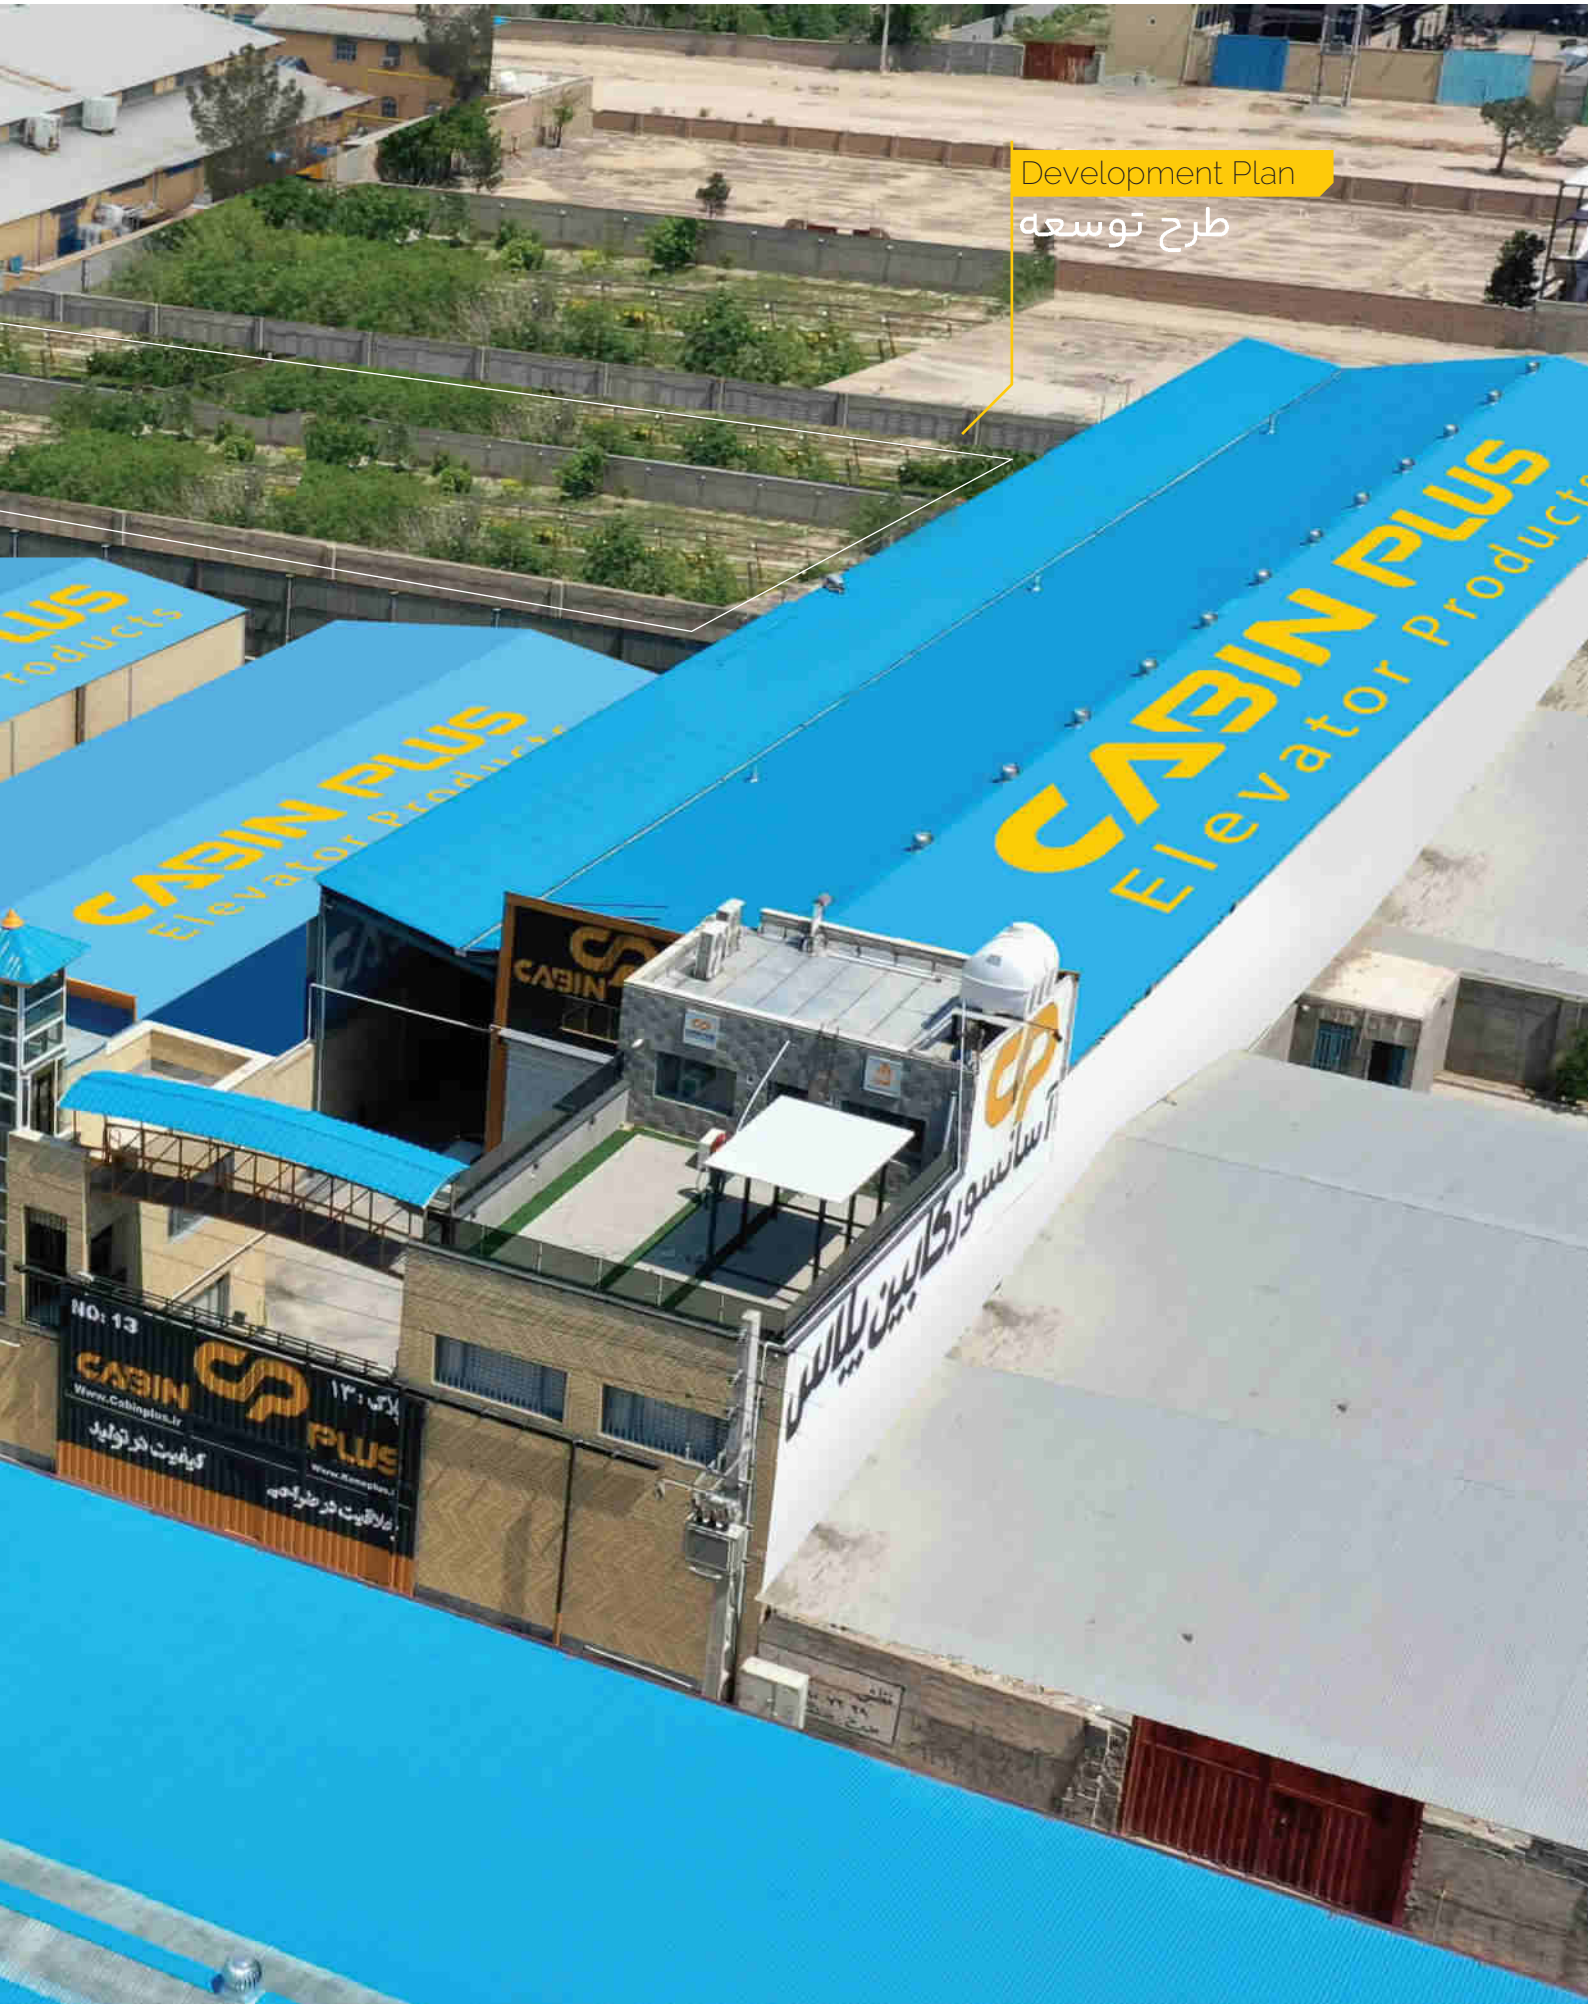

CABIN PLUS ELEVATOR PRODUCTS

Development Plan

طرح توسعه

The Most Equipped Manufacturer of Complete Elevator Packages in Iran

صنایع آسانسور کابین پلاس

مجهزترین تولید کننده یکج کامل آسانسور در ایران

شرکت کابین پلاس از سال ۱۳۸۲ فعالیت خود را آغاز کرده است. این مجموعه با خلق نوع جدیدی از آسانسور، برای اولین بار محصولی با تکنولوژی هوش مصنوعی به نام "کامپلکس پرایم" را معرفی می کند.