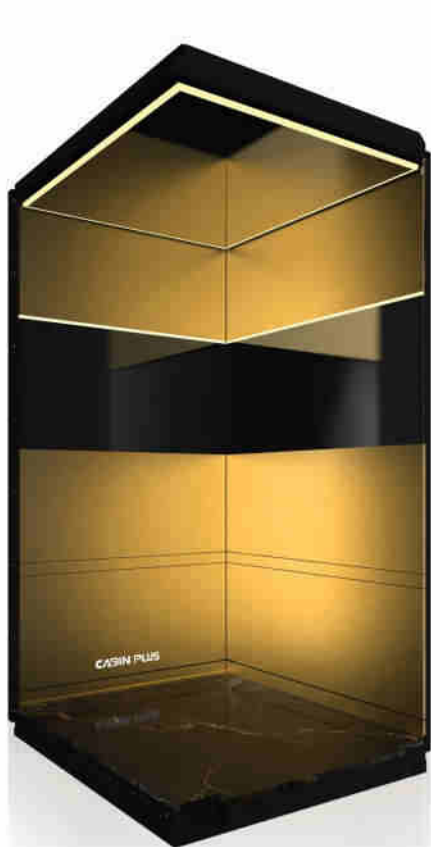

کابین آسانسور مدل ۷۳۰

کابین ۷۳۰ با خط های نوری افقی و طراحی ساده و شیک ترکیبی زیبا از استیل و شیشه در رنگ‌بندی‌های متنوع را به ارمغان می‌آورد. این کابین انتخابی جذاب برای فضاهای مدرن و لوکس است.

جنس کف از سنگ

قابلیت نصب دستگیره دارد

جنس دیواره ها از استیل و شیشه

جنس سقف از استیل آینه ای

قابل اجرا در رنگ های:

طلایی / شامپاینی / مسی / نقره‌ای / مشکی

Copper

Silver

Black

Golden

Shampain

طراحی:

مدرن با قابلیت شخصی سازی طراحی

ورودی کابین:

قابلیت اجرا با دو درب تونلی و دو درب مجاور

دمونتاژ:

دارای قابلیت دمونتاژ کابین

نورپردازی:

نور خطی با طیف رنگی متفاوت

ظرفیت مناسب:

بدون محدودیت

کاربری پیشنهادی:

مسکونی / اداری / تجاری

برای مشاهده و مشاوره بیشتر