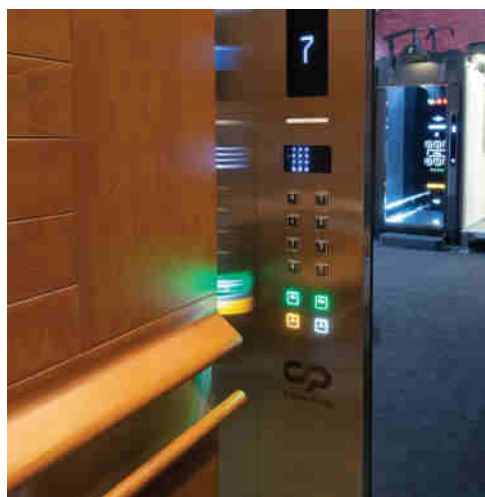

امکانات قابل شخصی سازی:
جانمایی شستی کابین و نوع رنگ به همراه نورپردازی در این کابین وجود دارد.

ابعاد کابین:
این طرح از کابین در تمامی ابعاد و ظرفیت‌ها قابلیت اجرا دارد.

قابل اجرا در رنگ: