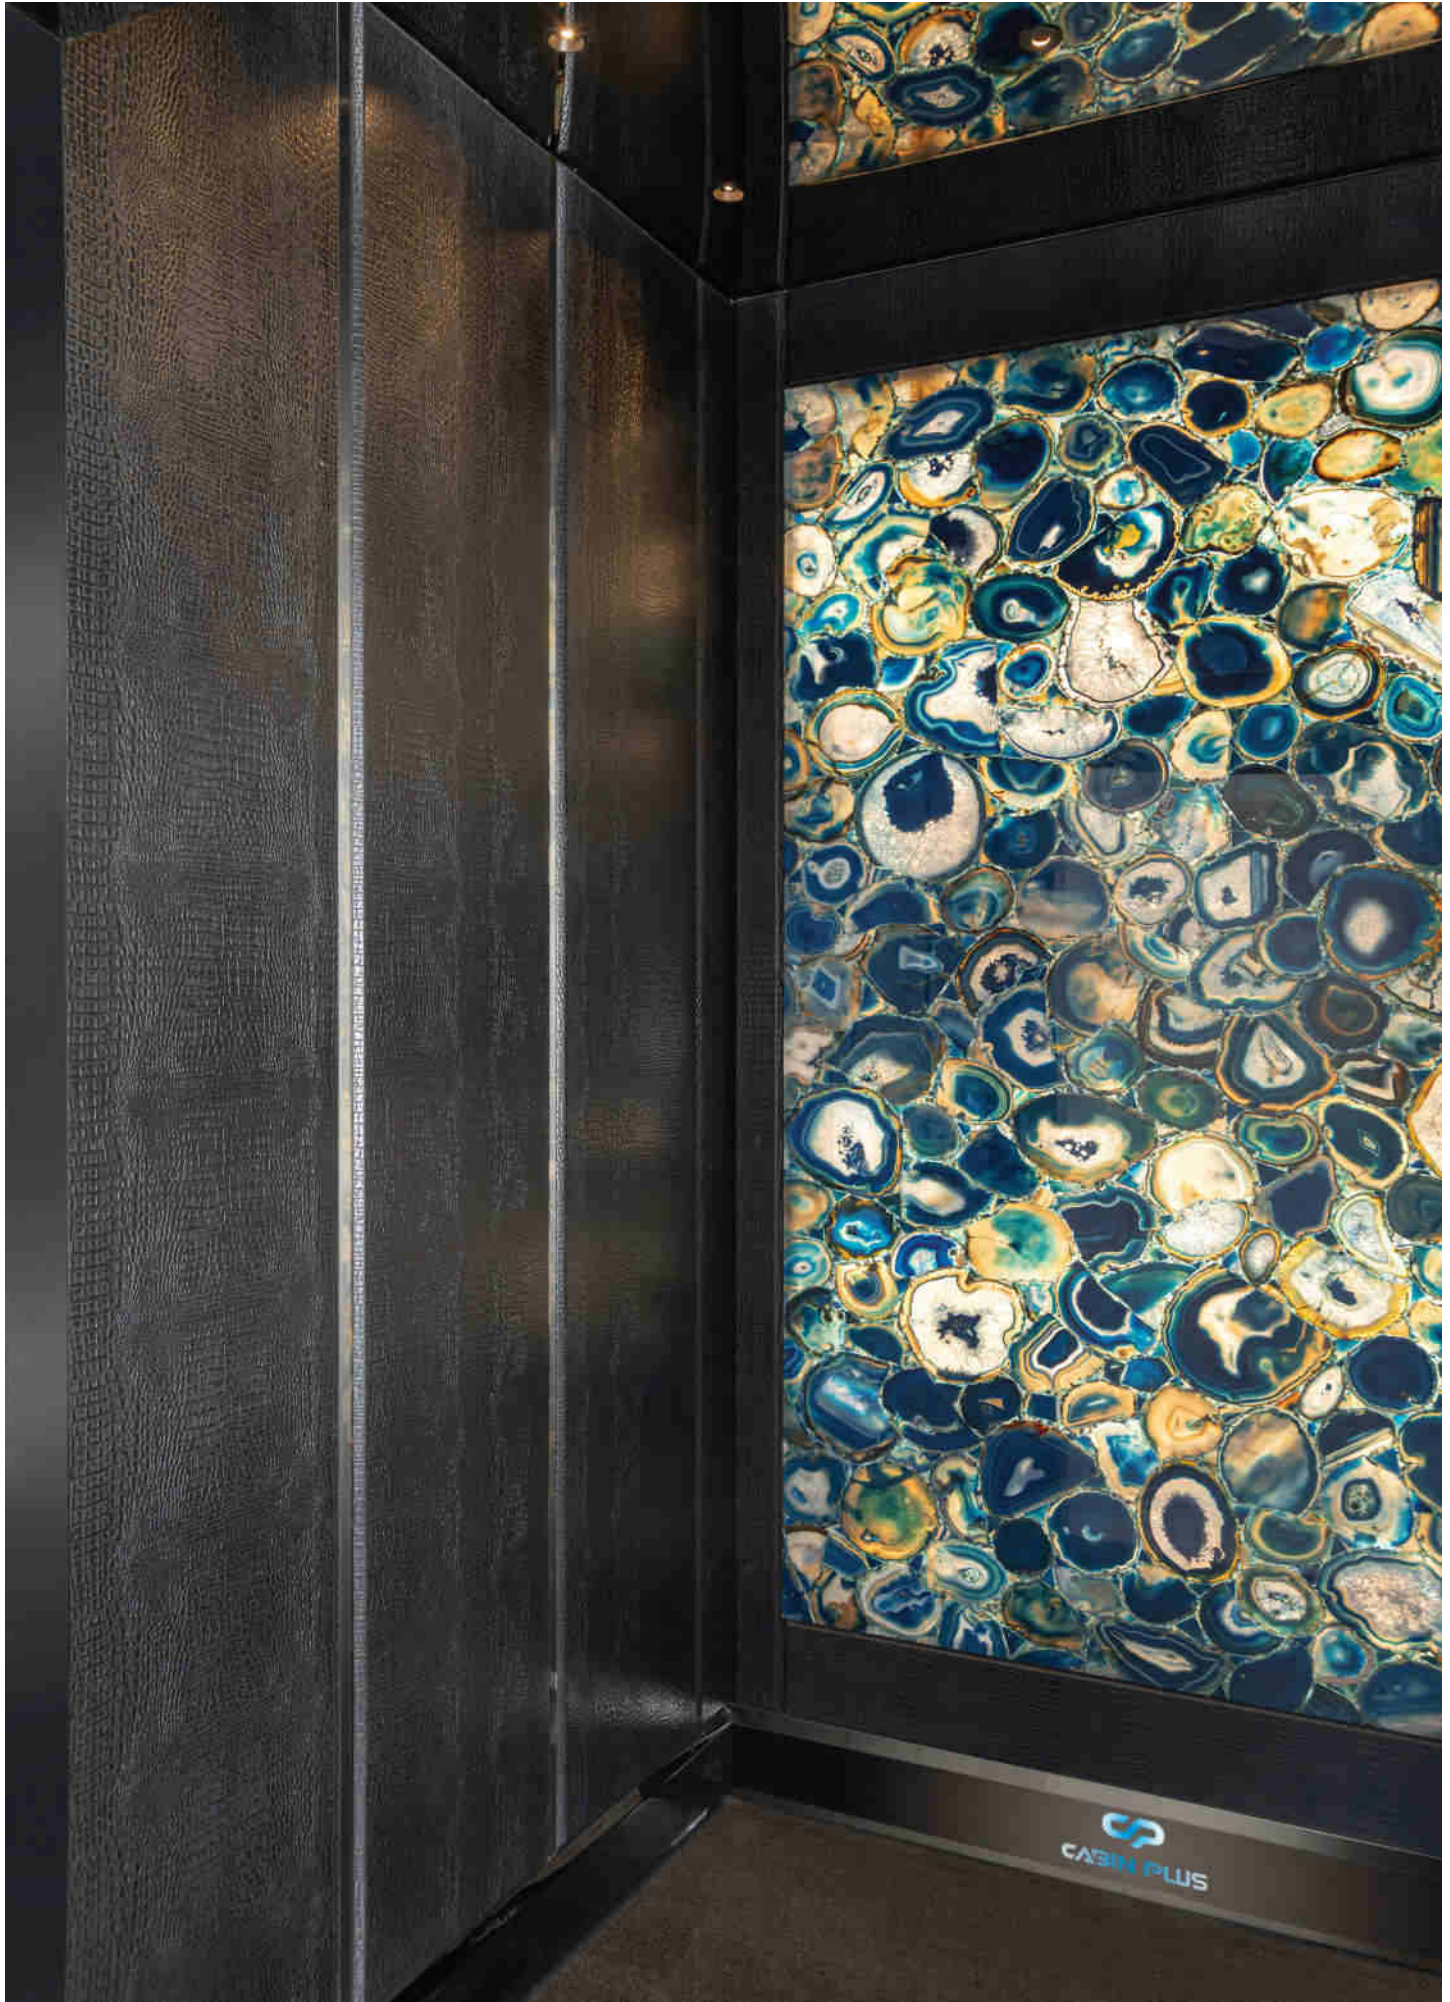

The Most Equipped Manufacturer of Complete Elevator Packages in Iran