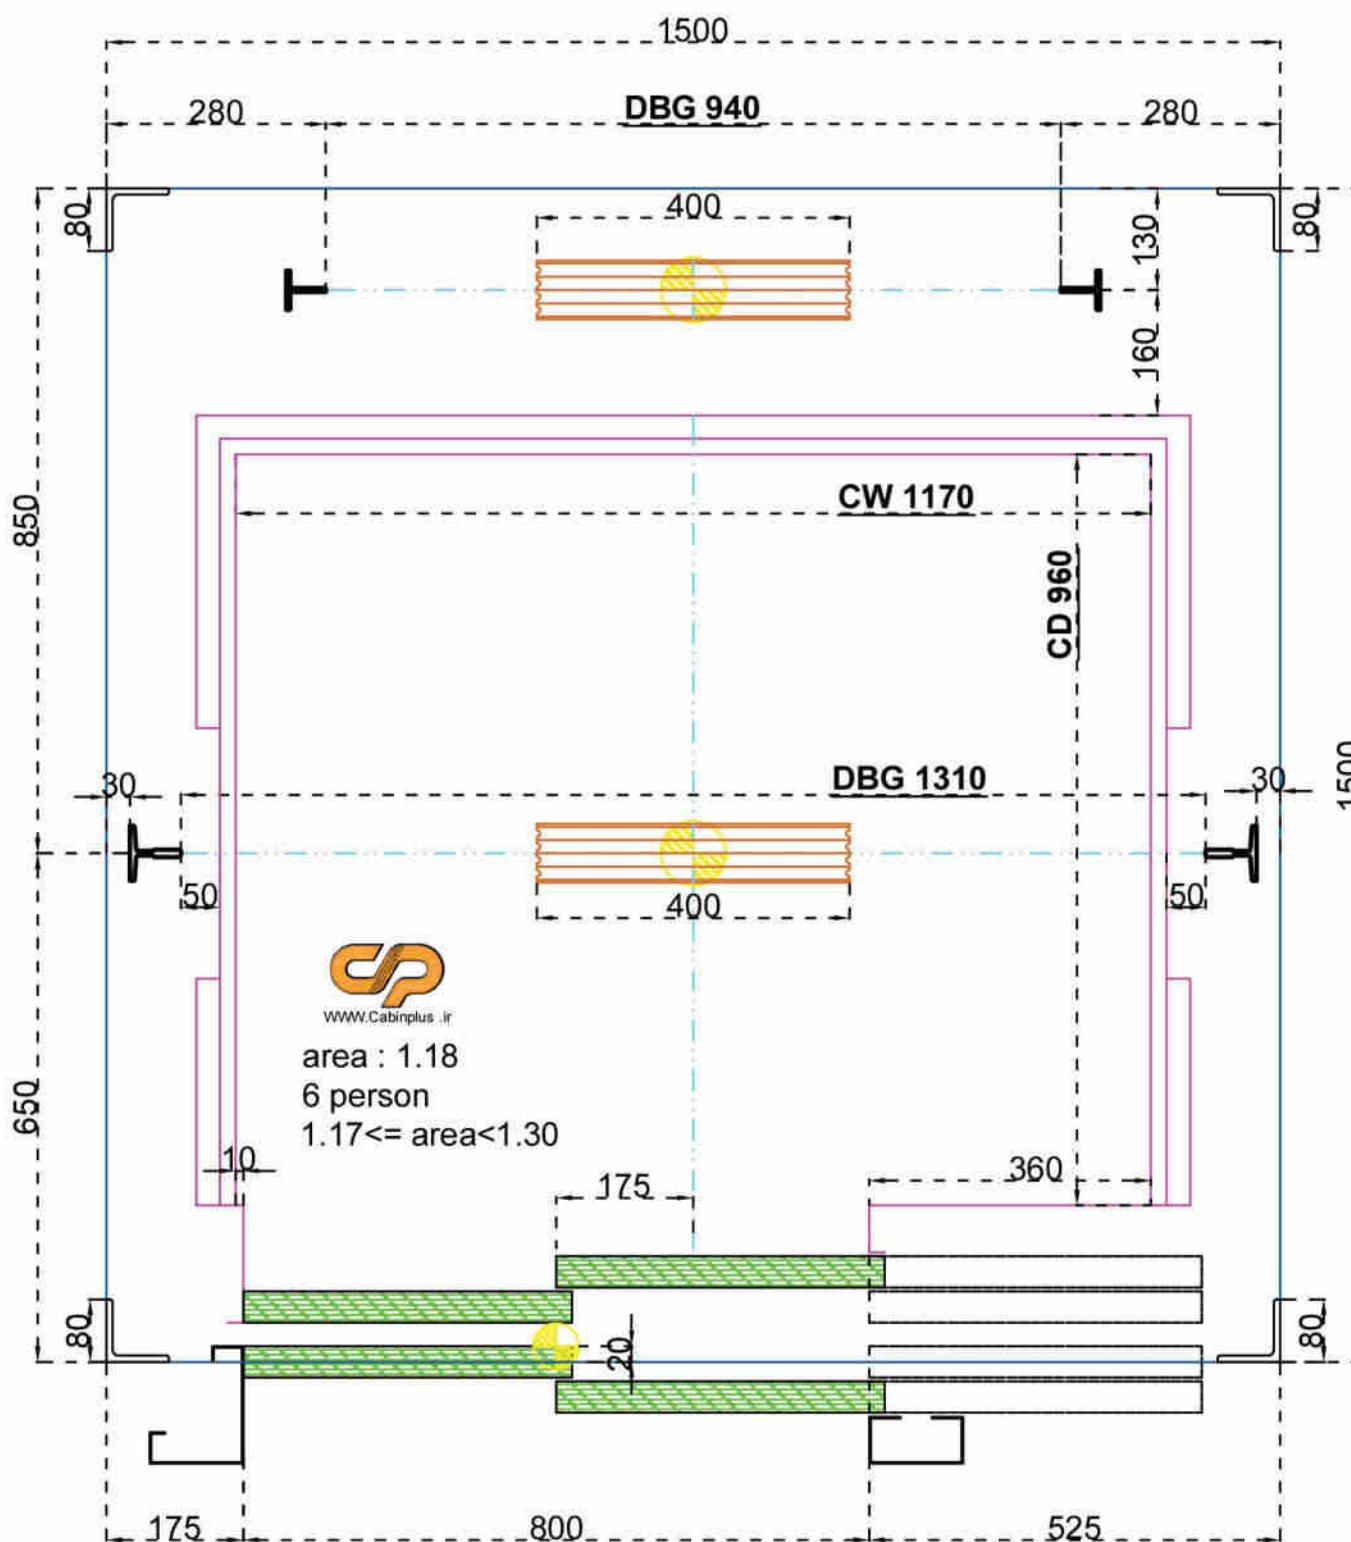

نقشه کامل آسانسور ۶ نفره وزنه پشت

برای مشاهده و مشاوره بیشتر