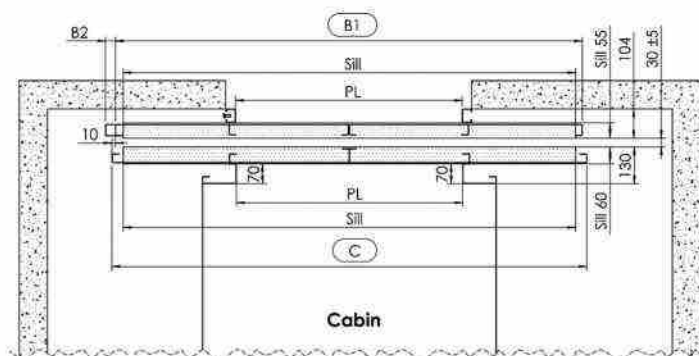

درب مدل سانترال / رنگ شامپاینی
استیل آینه‌ای

Stainless Steel 304
ضخامت 0.7mm
IP54

The Most Equipped Manufacturer of Complete Elevator Packages in Iran

Central Elevator Door

ابعاد و اندازه‌های درب طبقه و درب کابین (۲لته سانتراال)