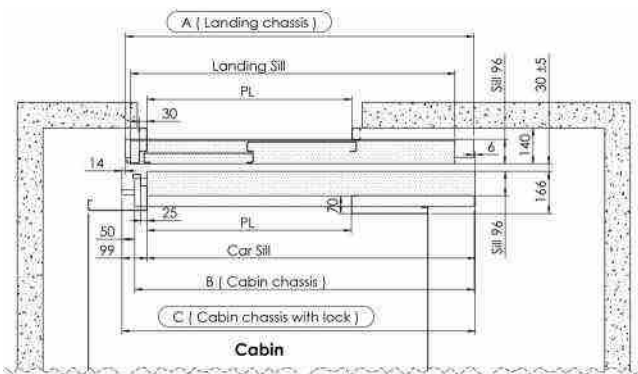

PL	700	800	900	1000	1100	1200	1300
Landing Sill	1120	1270	1420	1570	1720	1870	2020
Car sill	1135	1285	1435	1585	1735	1885	2035
A	1215	1365	1515	1665	1815	1965	2115
B	1185	1335	1485	1635	1785	1935	2085
C	1235	1385	1535	1685	1835	1985	2135

برای مشاهده و مشاوره بیشتر