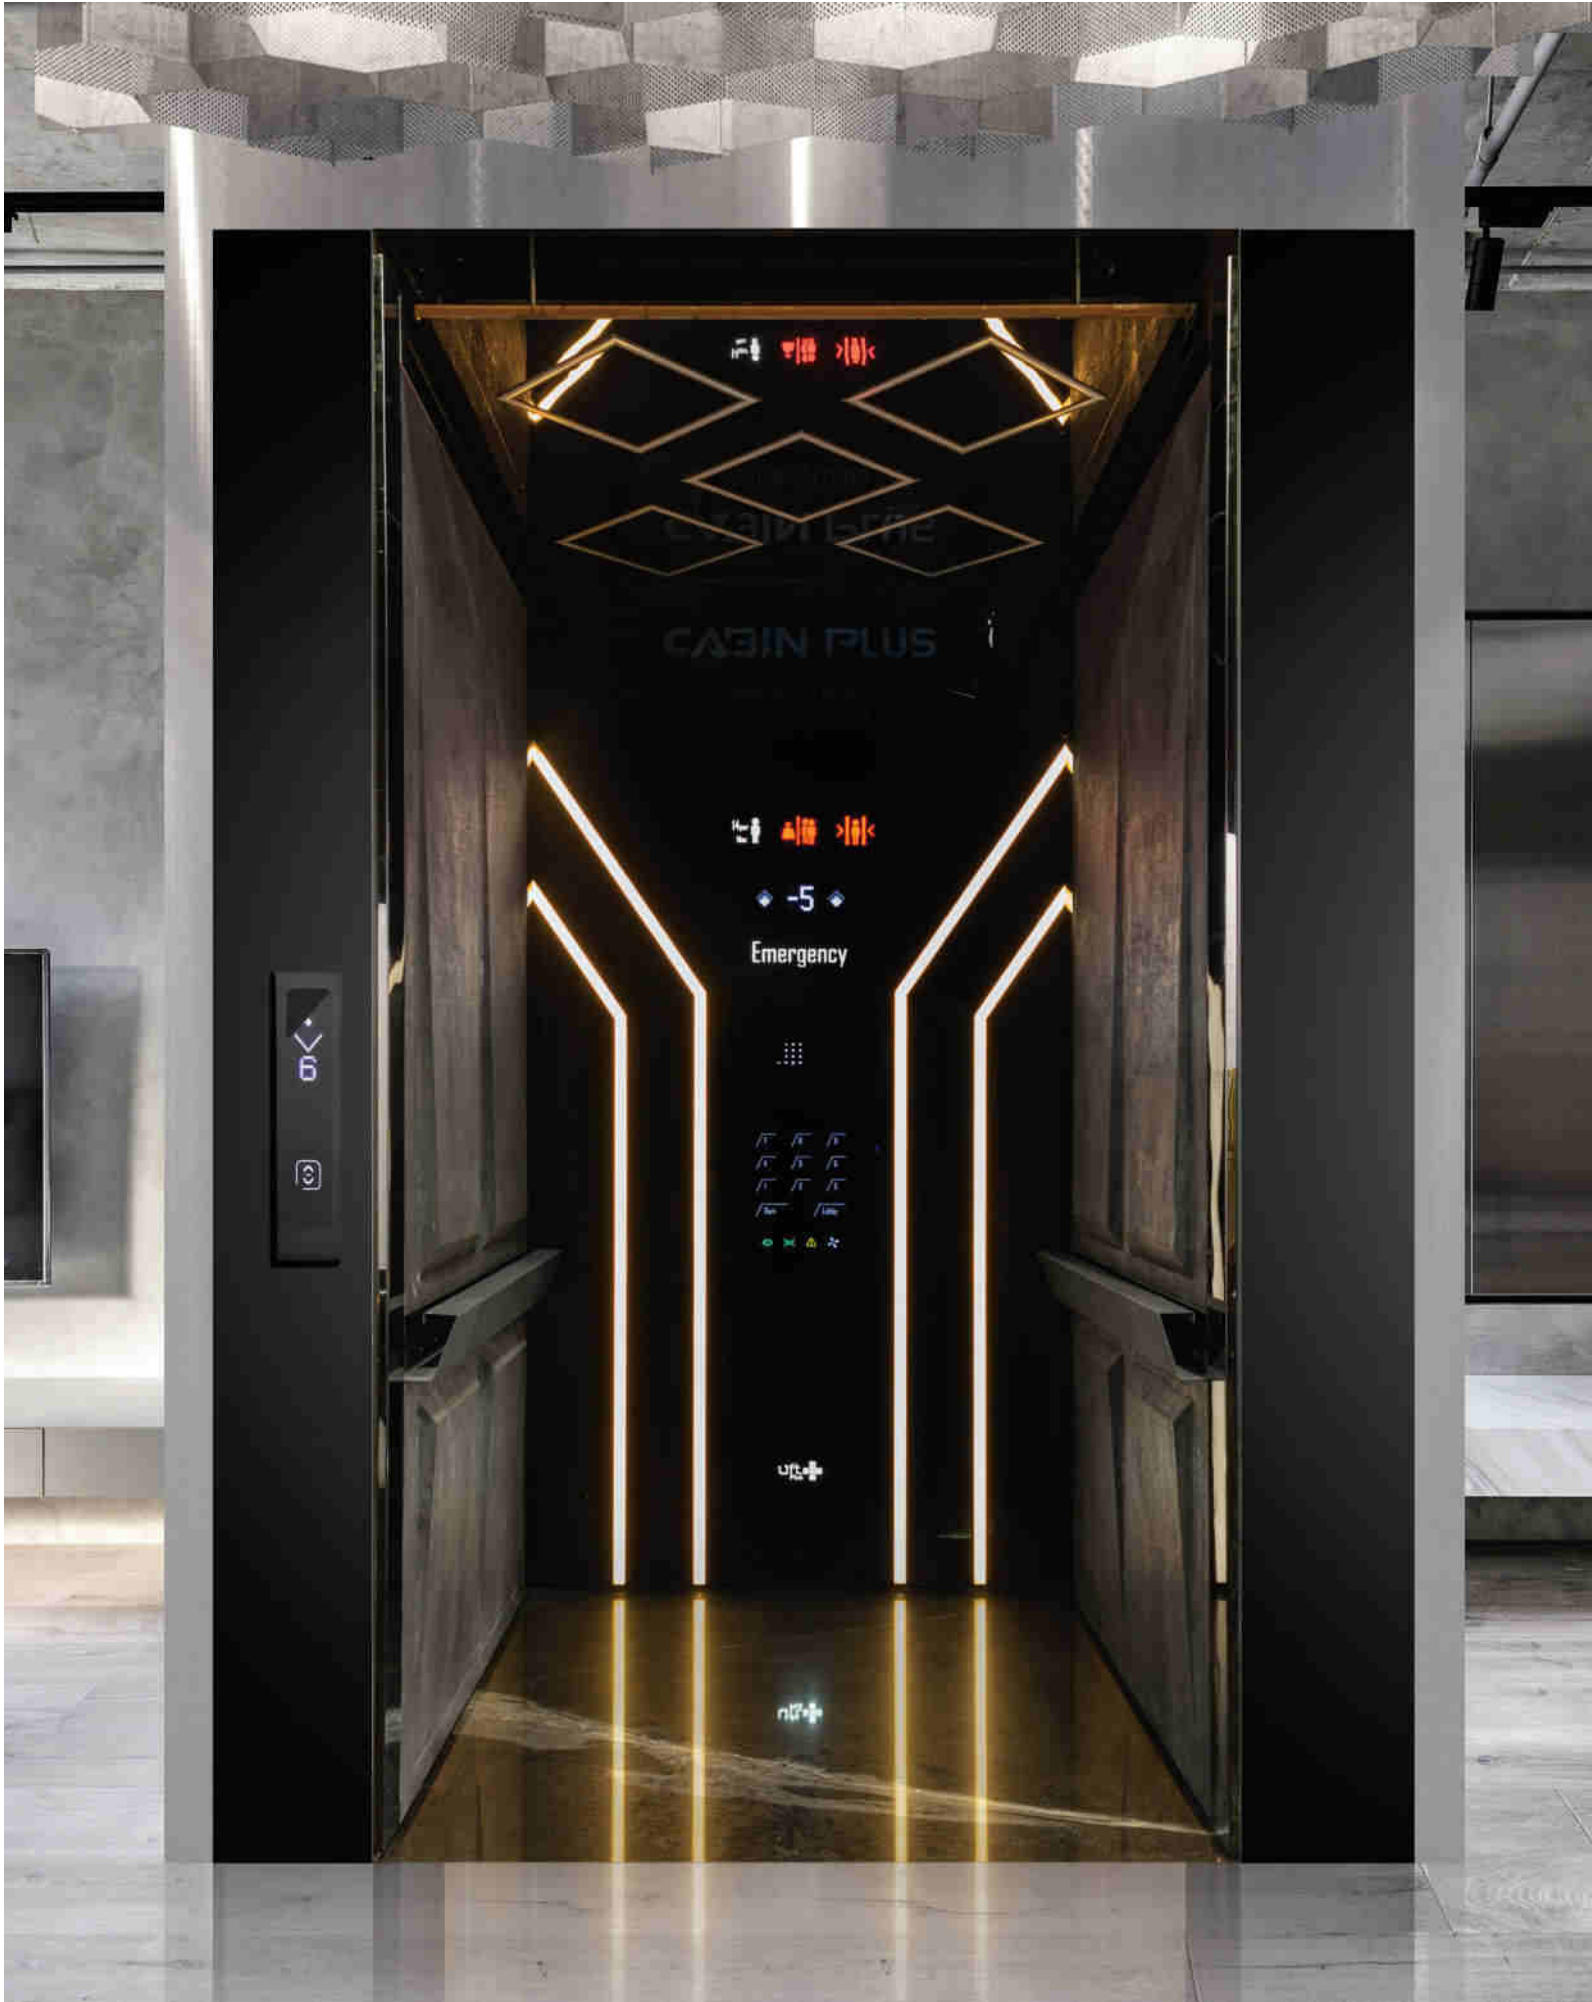

The Most Equipped Manufacturer of Complete Elevator Packages in Iran