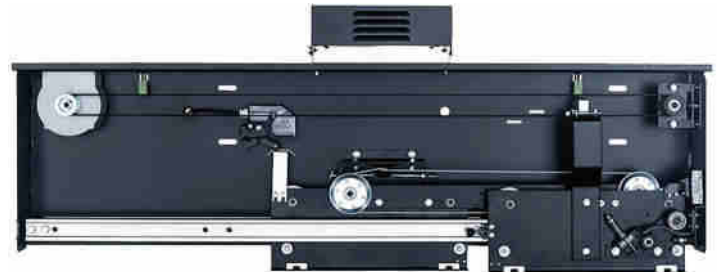

PL	700	800	900	1000	1100	1200	1300
Landing Sill	1120	1270	1420	1570	1720	1870	2020
Car sill	1135	1285	1435	1585	1735	1885	2035
A	1215	1365	1515	1665	1815	1965	2115
B	1185	1335	1485	1635	1785	1935	2085
C	1235	1385	1535	1685	1835	1985	2135

برای مشاهده و مشاوره بیشتر