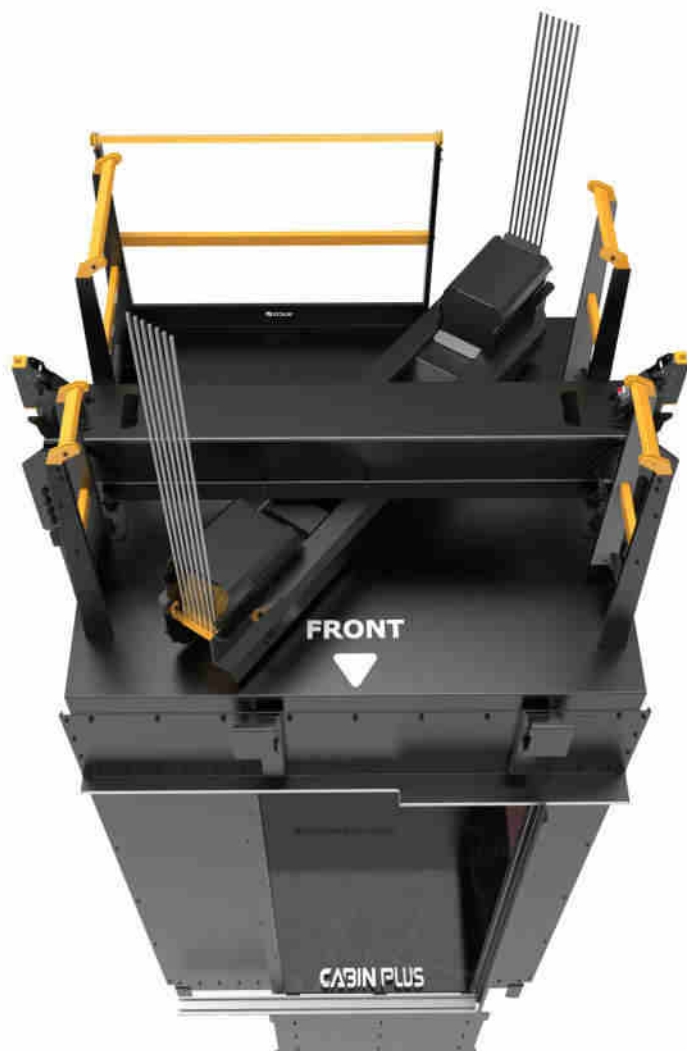

دیواره‌های سوپر کابین

1 نشانه‌گذاری دقیق طول، عرض، و ارتفاع کابین به صورت کامل با لیزر روی دیواره‌ها درج شده است.

2 استحکام بی‌نظیر دیواره‌ها با ترکیب ضخامت‌های ۱/۵ و ۲ میلی‌متر، ۱۷ برابر مستحکم‌تر از کابین‌های موجود طراحی شده‌اند.

3 داکت‌کشی اتوماتیک جای تمام سیم‌کشی‌ها روی دیواره‌ها پیش‌بینی شده و داکت‌کشی به صورت اتوماتیک انجام می‌شود.

4 مونتاژ آسان در صورت نیاز به دمونتاز کابین در محل پروژه، این کار به راحتی قابل انجام است.

کف سوپر کابین

ارتفاع هوشمند ارتفاع بغل کف متناسب با ظرفیت کابین تعیین می‌شود. این ویژگی از خمش و خستگی کف جلوگیری می‌کند.

دقت ساخت بالا دقت ساخت به ۲ میلی‌متر می‌رسد. امکان استفاده از مهره‌های پرچی را فراهم می‌کند.

ورق‌های یکپارچه استفاده از ورق‌های یکپارچه ۳ و ۴ میلی‌متری با ورق‌های تقویتی ۴ میلی‌متری در زیر کف.

محافظت از سنگ کف قطعه‌ای طراحی شده که زیر سنگ و بیرون‌تر از کف قرار دارد. از سنگ کف محافظت می‌کند.

سقف سوپر کابین

تهویه اتوماتیک بدون نیاز به فن و با استفاده از فشار مثبت و منفی حرکت کابین

طراحی مسطح بدون لوازم اضافی روی سقف برای جلوگیری از آسیب

استحکام فوق‌العاده ورق‌های ۱/۵، ۲ و ۱۷ میلی‌متری برای استحکام بیشتر

باکس الکتریکیال جای دقیق باکس الکتریکیال و داکت‌های لازم