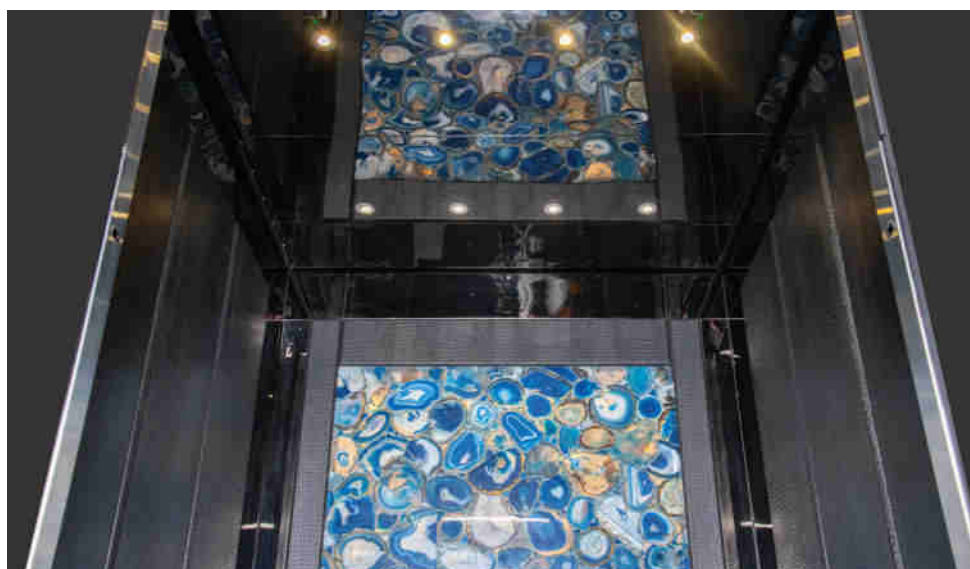

برای مشاهده و مشاوره بیشتر