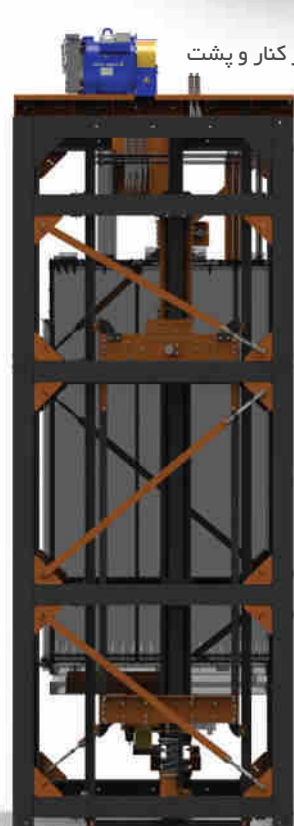

پکیج کامل محصولات
سازه با کابین و وزنه

سازه

MACHINE BASIC

کادر وزنه

COUNTER WEIGHT

U براکت

U Bracket

صفحه بکسل
ROPE SOCKET PLATE

پایه موتور
MOTOR FRAME

یوک
CARE FRAME

کابین
CABIN

فیکسچر ریل
GUIDE RAIL & BUFFER FIXTURE

SIDE & BACK VIEW

نما از بالا UP VIEW