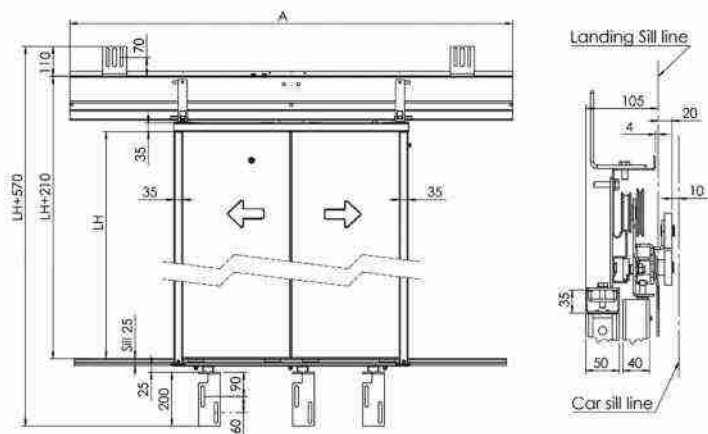

درب مدل سانترال / رنگ شامپاینی
استیل آینه‌ای

Stainless Steel 304
ضخامت 0.7mm
IP54

The Most Equipped Manufacturer of Complete Elevator Packages in Iran

Central Elevator Door

ابعاد و اندازه‌های درب طبقه و درب کابین (۲لته سانتراال)