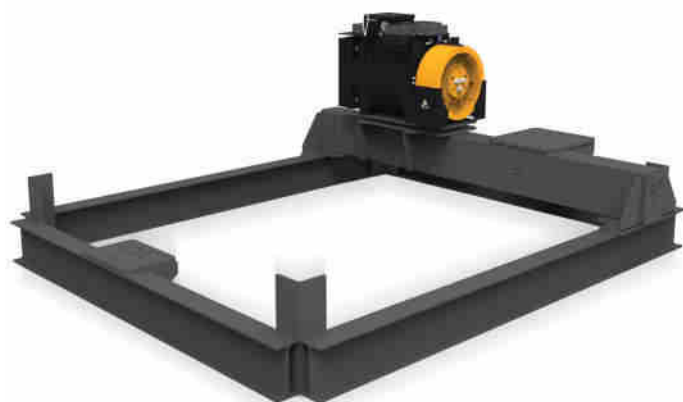

نما از بالا UP VIEW

پایه موتور آسانسور MRL

پایه موتور یک قطعه اساسی در سیستم‌های آسانسور بدون موتورخانه است که به نگهداری و تثبیت موتور آسانسور در جایی که اتاق موتورخانه به طور مستقل وجود ندارد می‌پردازد.

موتور و پایه موتور MRL به جای آن که در اتاق موتورخانه جداگانه باشند در داخل چاه آسانسور در بالا یا پایین چاه آسانسور نصب شود.

پایه موتورهای MRL کابین پلاس کاملاً پیچ و مهره ای بودن و برای تمام پروژه‌ها قابل استفاده می باشد.