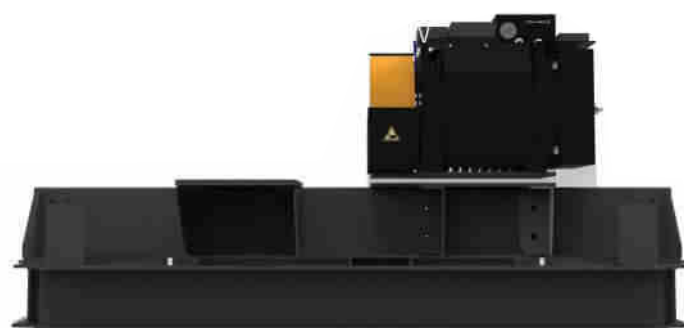

نما از کنار و پشت SIDE & BACK VIEW