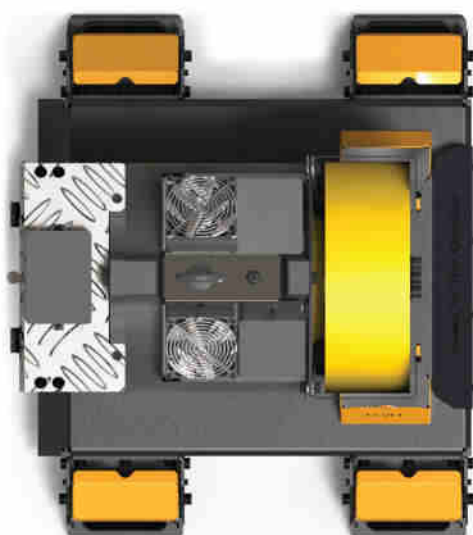

نما از بالا UP VIEW