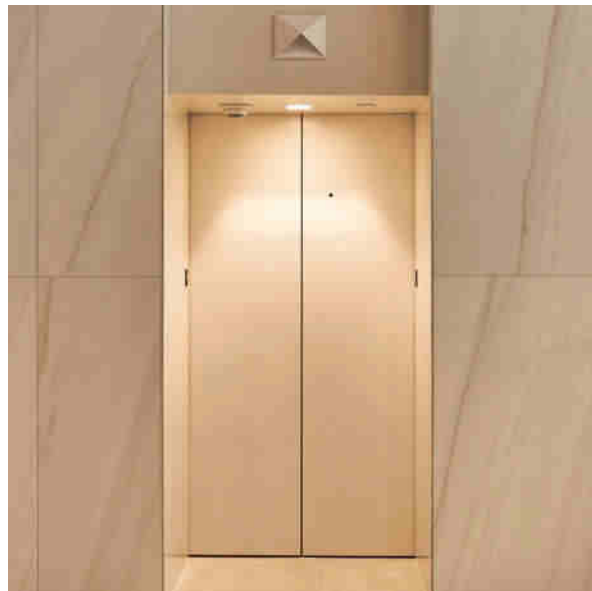

درب مدل سانترال / رنگ شامپاینی
استیل آینه‌ای

Stainless Steel 304
ضخامت 0.7mm
IP54

The Most Equipped Manufacturer of Complete Elevator Packages in Iran

Central Elevator Door

ابعاد و اندازه‌های درب طبقه و درب کابین (۲لته سانتراال)