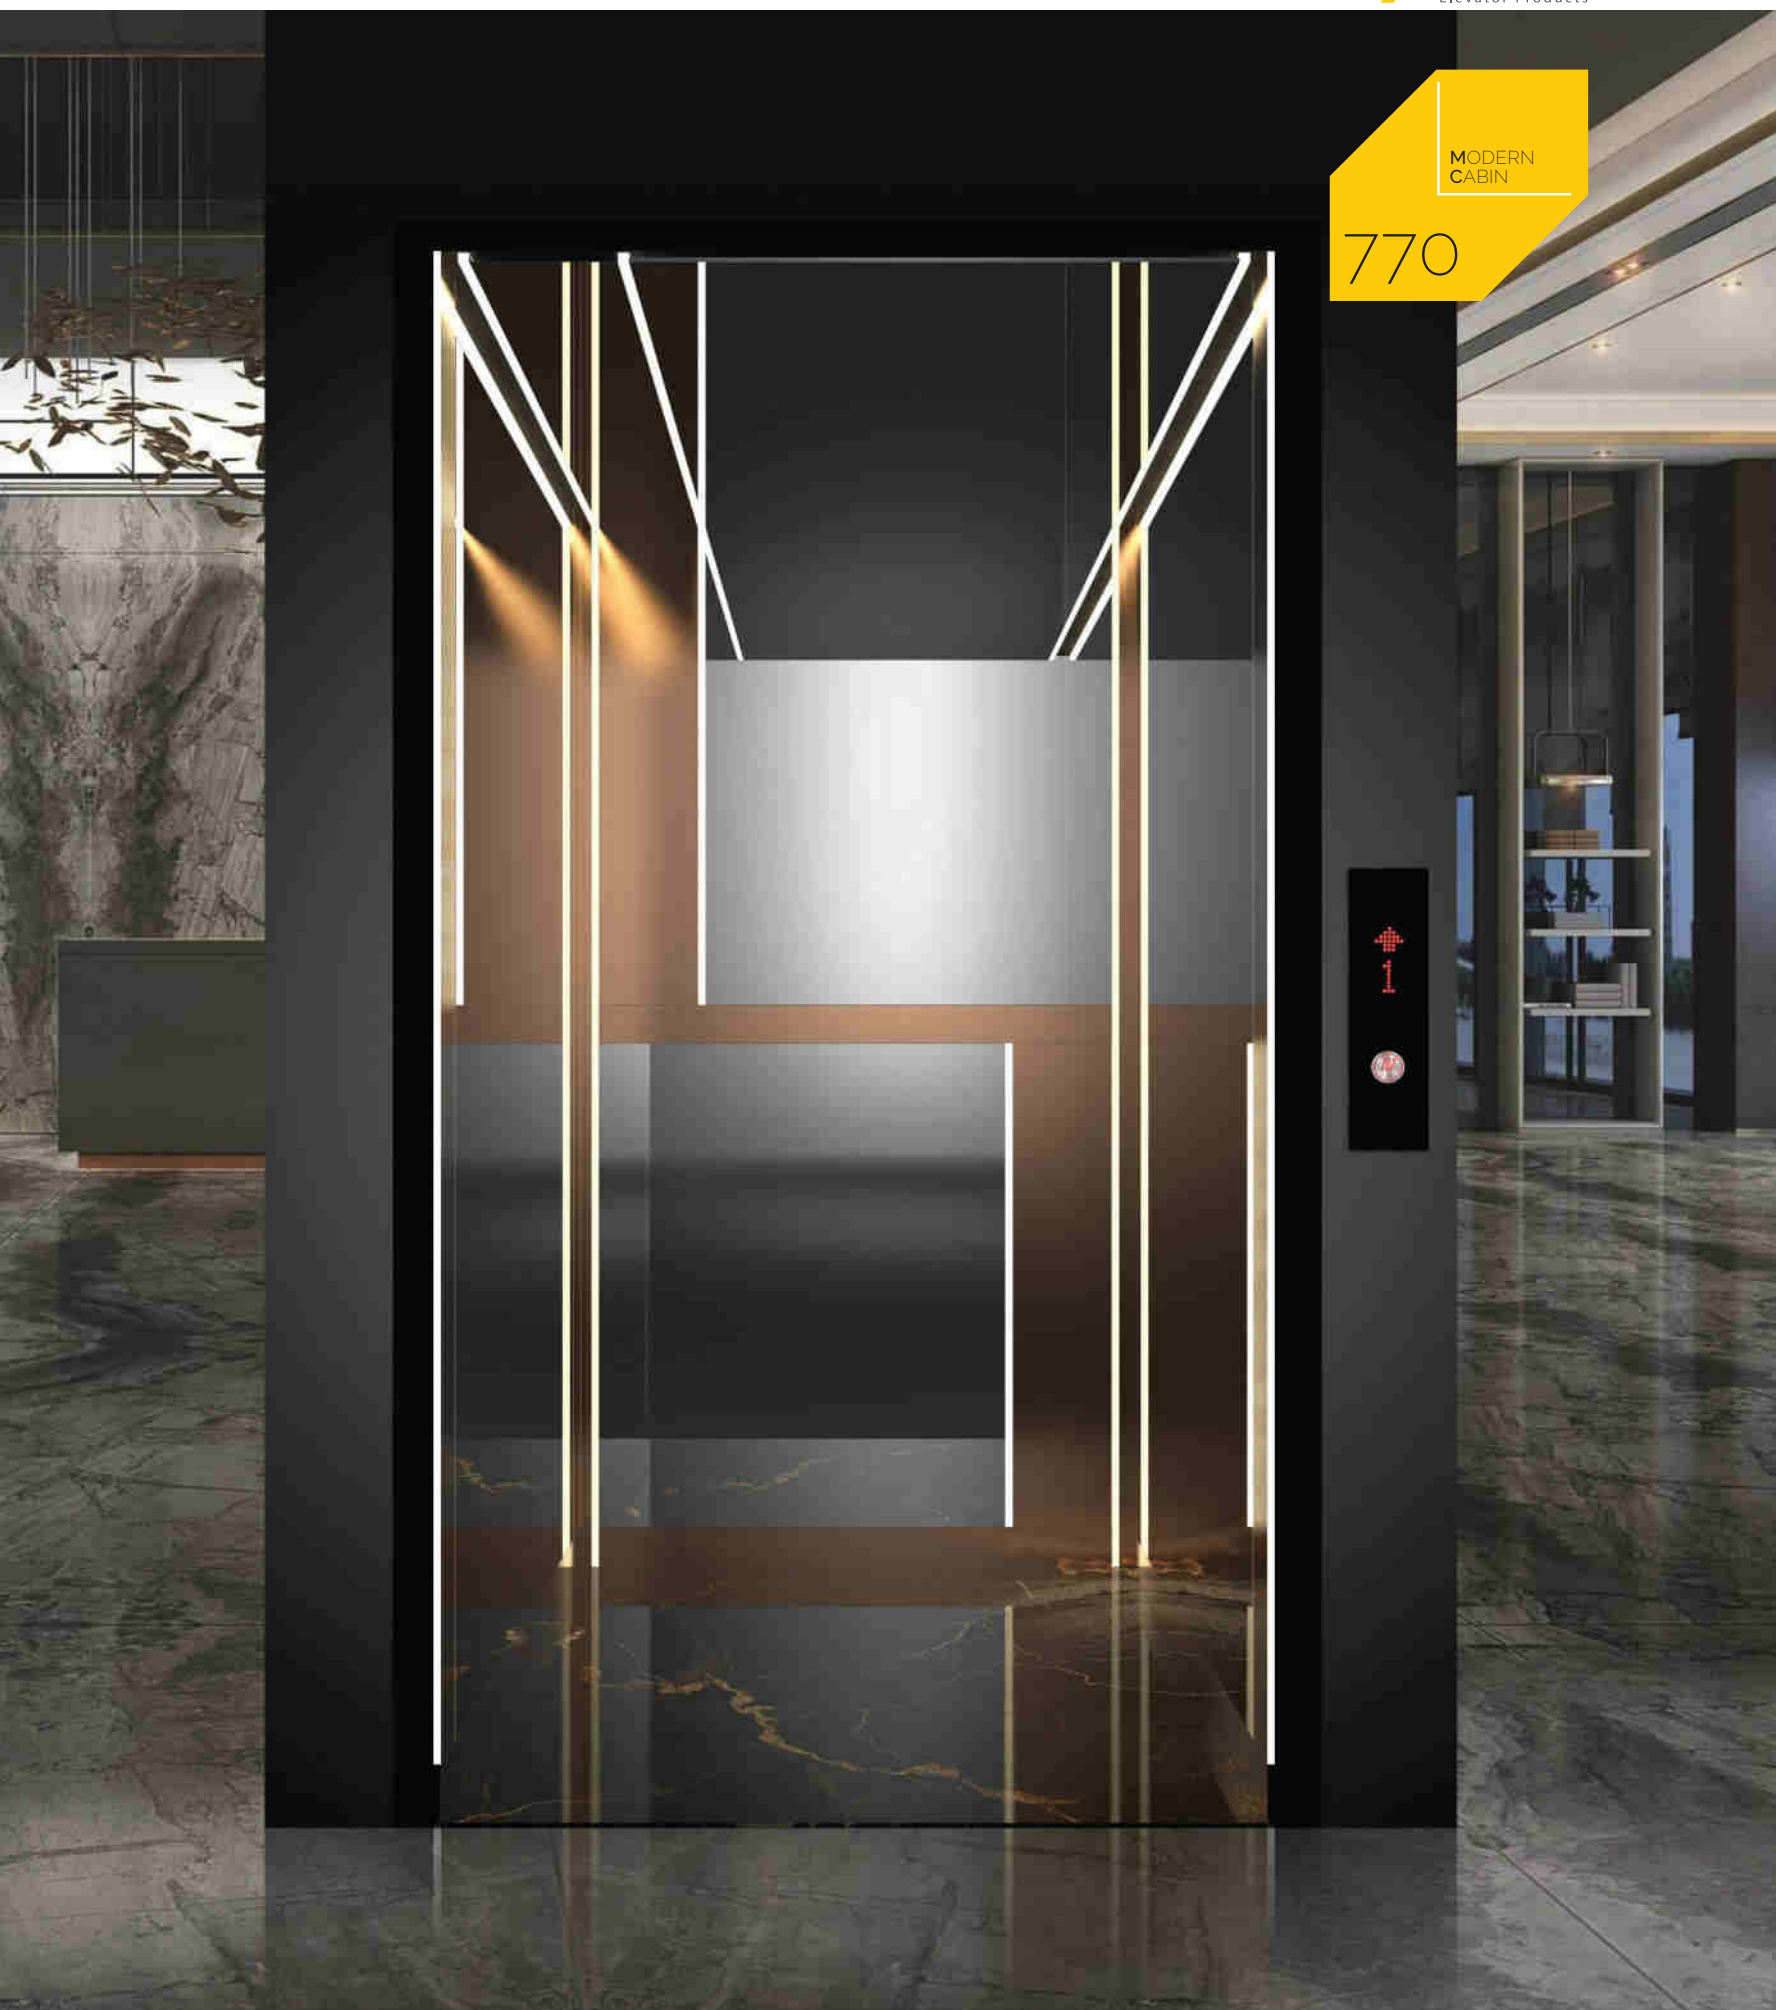

قابلیت اجرا با دو درب تونلی و دو درب مجاور

دمونتاژ:

دارای قابلیت دمونتاژ کابین

نورپردازی:

نور خطی با طیف رنگی متفاوت

ظرفیت مناسب:

بدون محدودیت

کاربری پیشنهادی:

مسکونی / اداری / تجاری

برای مشاهده و مشاوره بیشتر

MODERN
CABIN

770

کابین آسانسور مدل ۷۷۰

کابین ۷۷۰ با طراحی منحصر به فرد از استیل و شیشه در رنگ‌بندی‌های متنوع فضایی جذاب و مدرن را به ساختمان شما می‌آورد این کابین انتخابی لوکس و متمایز برای هر محیط است.