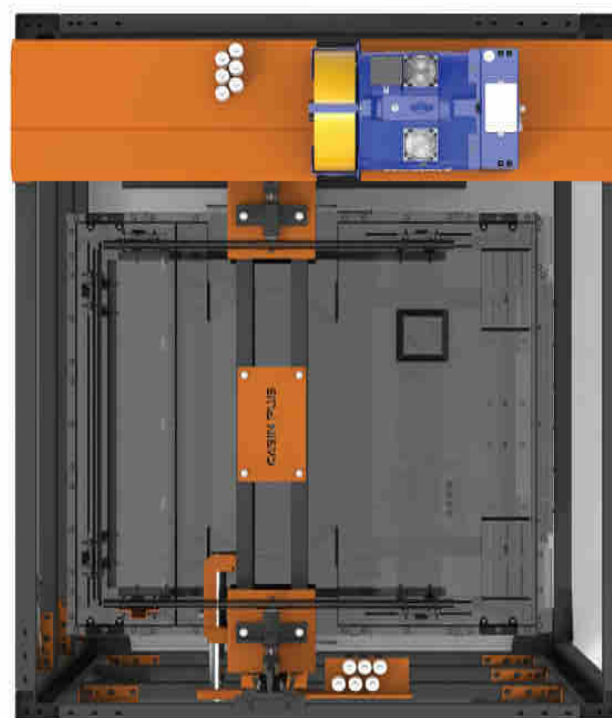

نما از بالا UP VIEW