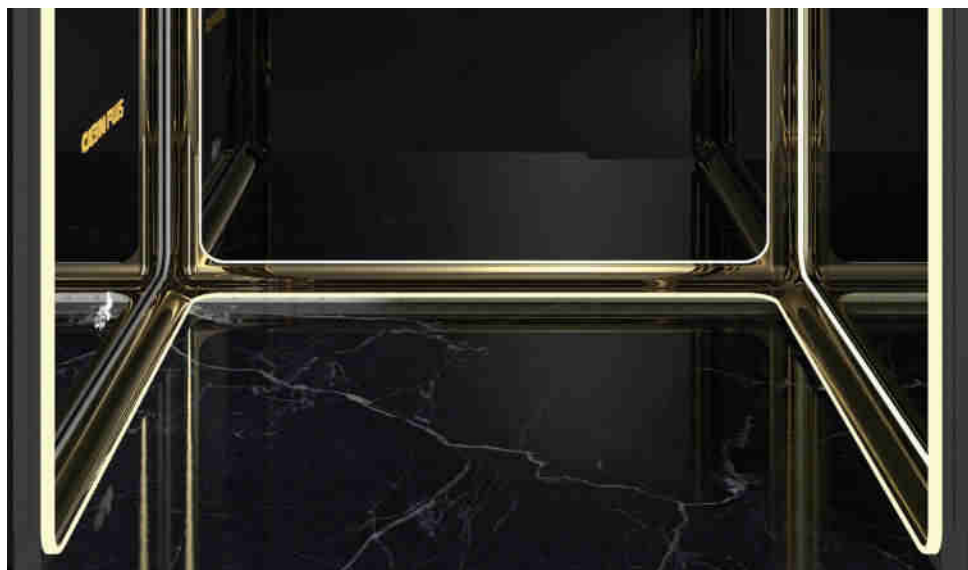

برای مشاهده و مشاوره بیشتر