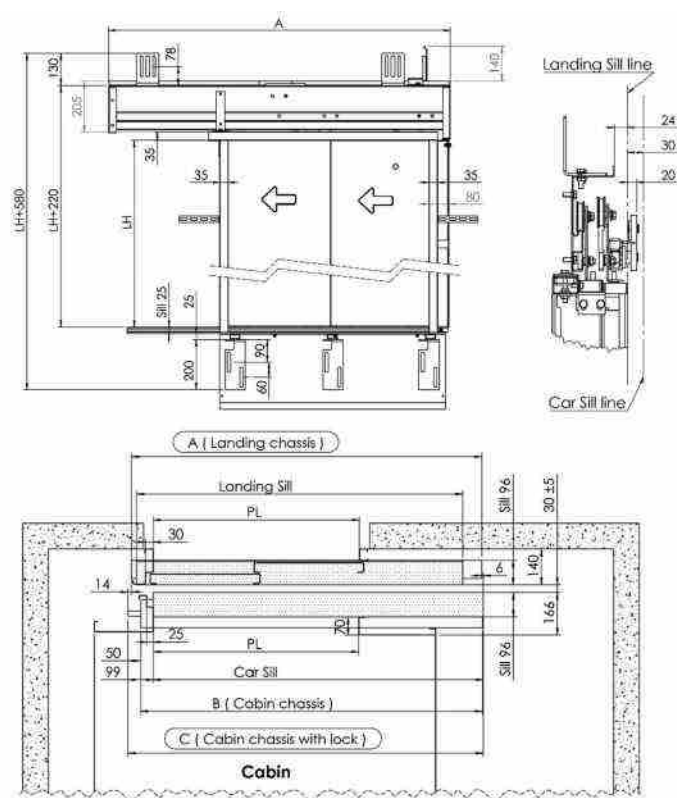

PL	700	800	900	1000	1100	1200	1300	LH
Sill	1400	1600	1800	2000	2200	2400	2600	
A	1440	1640	1840	2040	2240	2440	2640	
B1	1460	1660	1860	2060	2260	2460	2660	
B2	Glass door = B1 + 35mm							
C	1480	1680	1880	2080	2280	2480	2680	2000
								2100
								2200
								2300

برای مشاهده و مشاوره بیشتر

PL	700	800	900	1000	1100	1200	1300	LH
Landing Sill	1120	1270	1420	1570	1720	1870	2020	
Car sill	1135	1285	1435	1585	1735	1885	2035	
A	1215	1365	1515	1665	1815	1995	2115	
B	1185	1335	1485	1635	1785	1935	2085	
C	1235	1385	1535	1685	1835	1985	2135	2000
								2100
								2200
								2300

برای مشاهده و مشاوره بیشتر