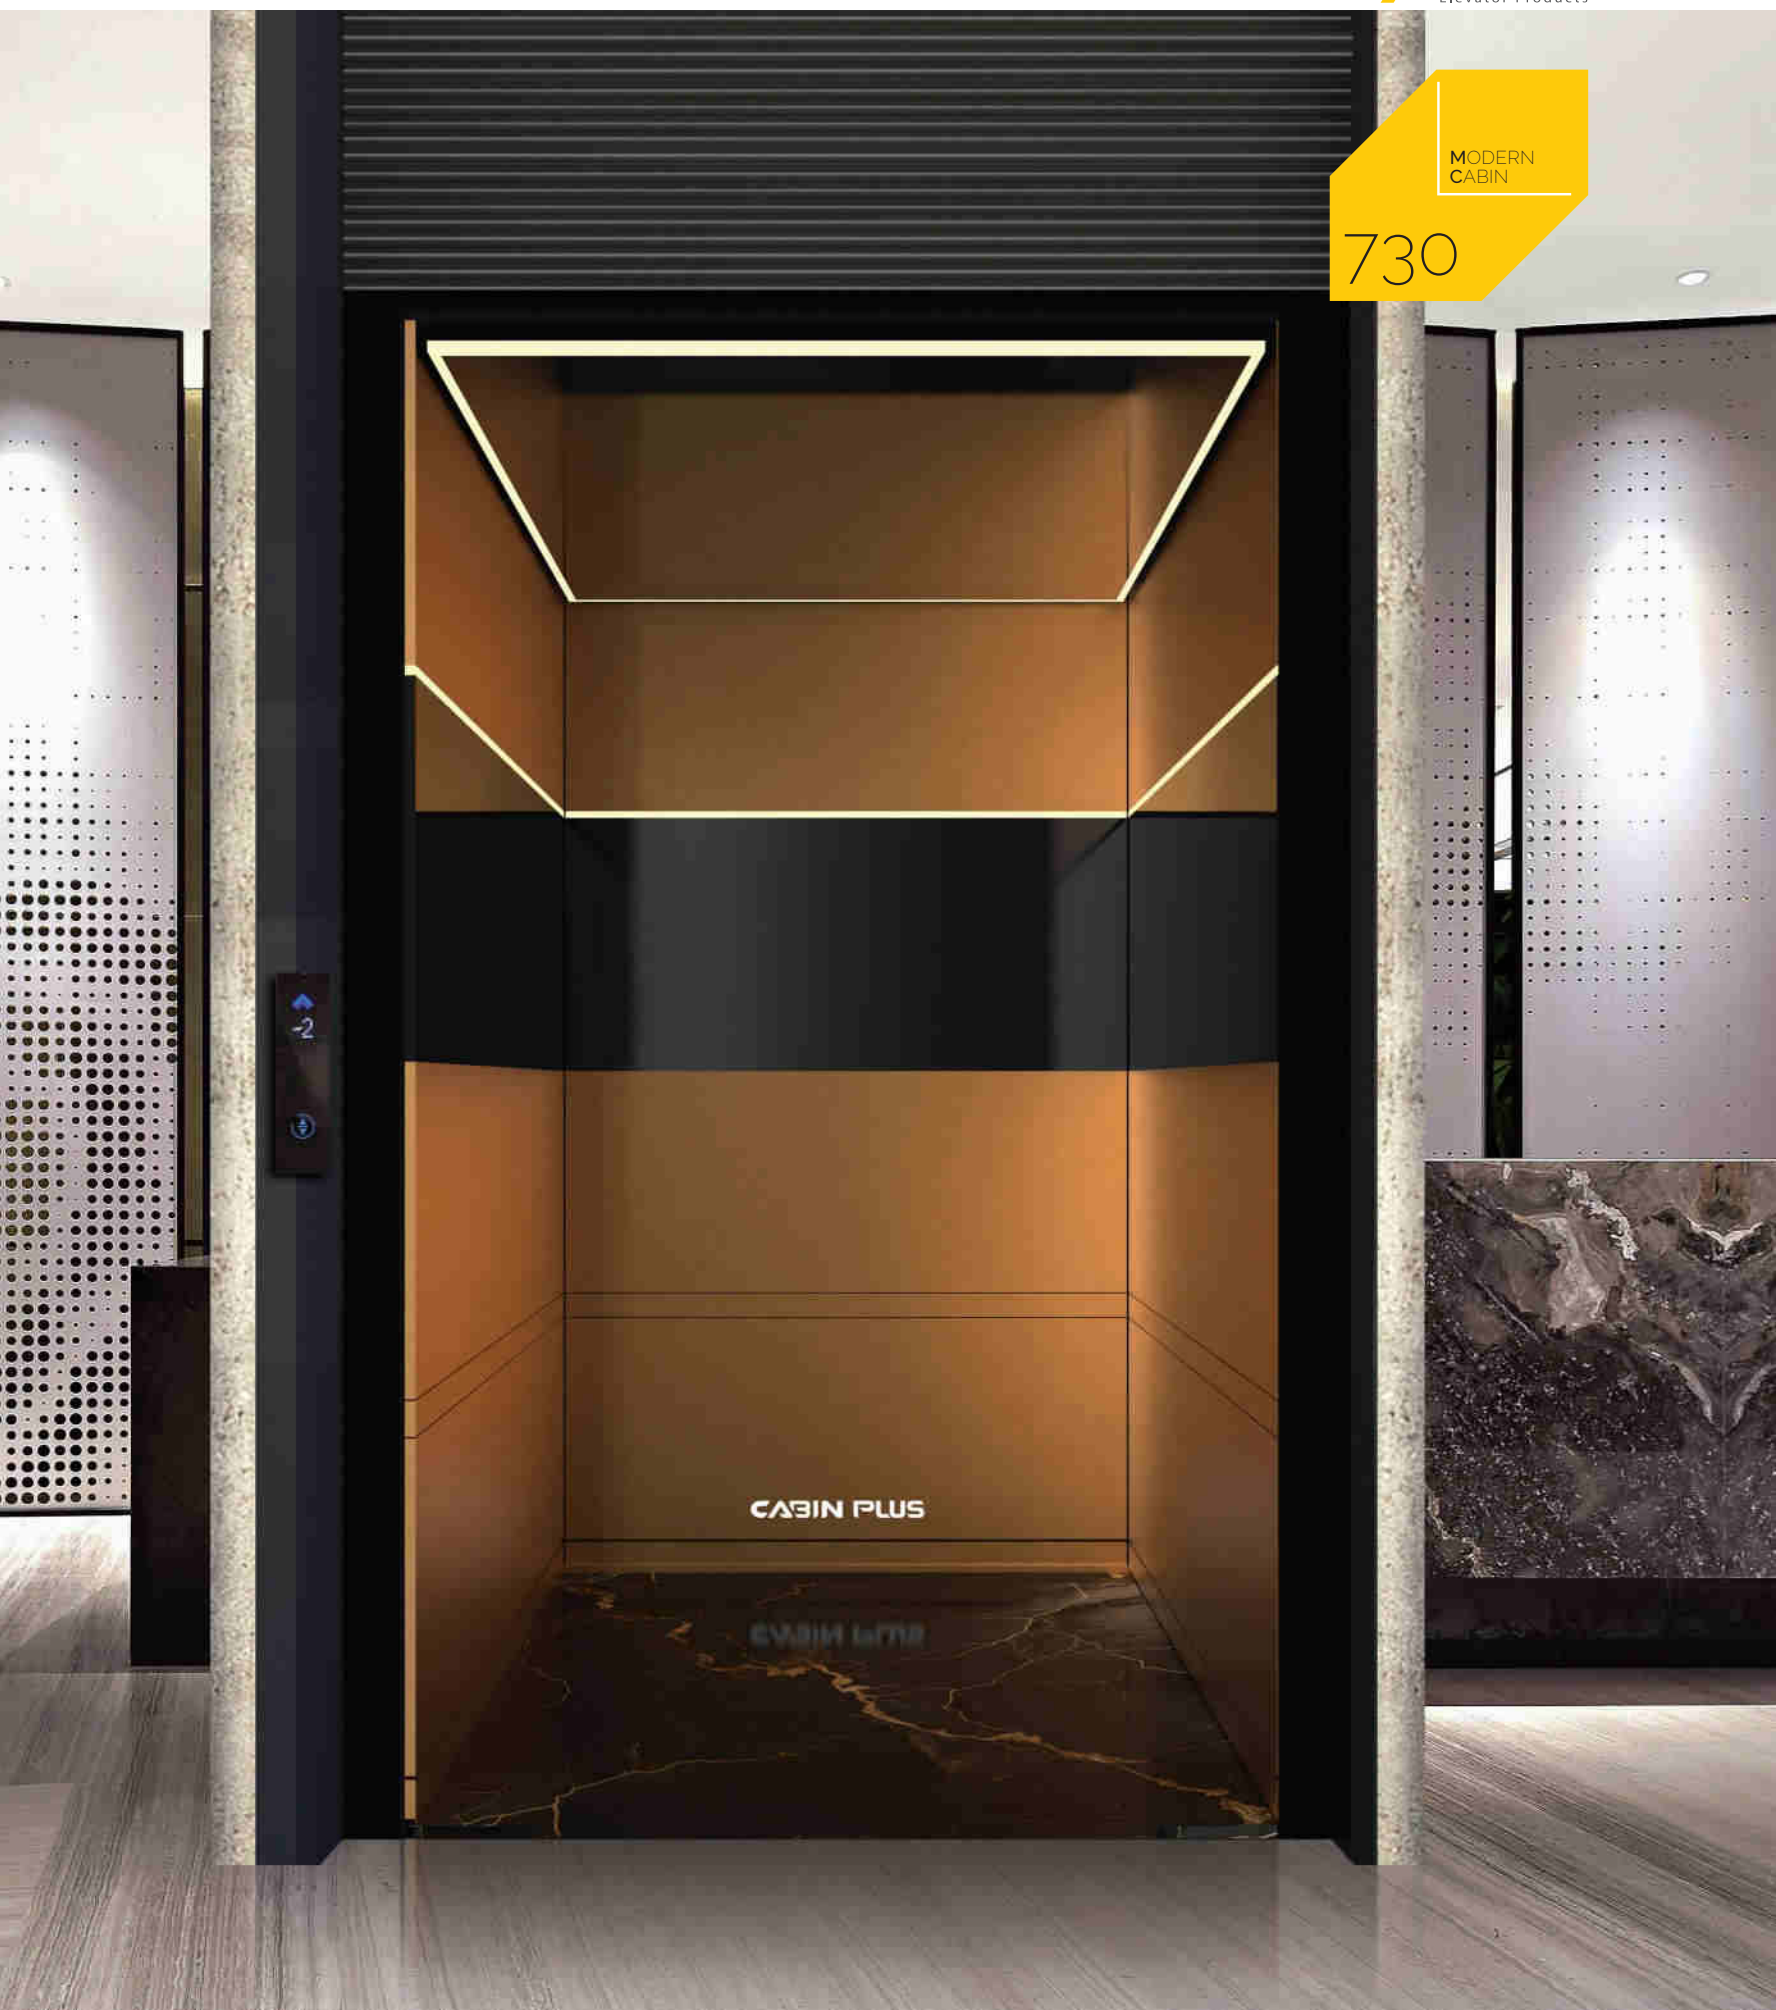

قابلیت اجرا با دو درب تونلی و دو درب مجاور

دمونتاژ:

دارای قابلیت دمونتاژ کابین

نورپردازی:

نور خطی با طیف رنگی متفاوت

ظرفیت مناسب:

بدون محدودیت

کاربری پیشنهادی:

مسکونی / اداری / تجاری

برای مشاهده و مشاوره بیشتر

MODERN
CABIN

730

CABIN PLUS

CABIN PLUS

کابین آسانسور مدل ۷۳۰

کابین ۷۳۰ با خط های نوری افقی و طراحی ساده و شیک ترکیبی زیبا از استیل و شیشه در رنگ‌بندی‌های متنوع را به ارمغان می‌آورد. این کابین انتخابی جذاب برای فضاهای مدرن و لوکس است.