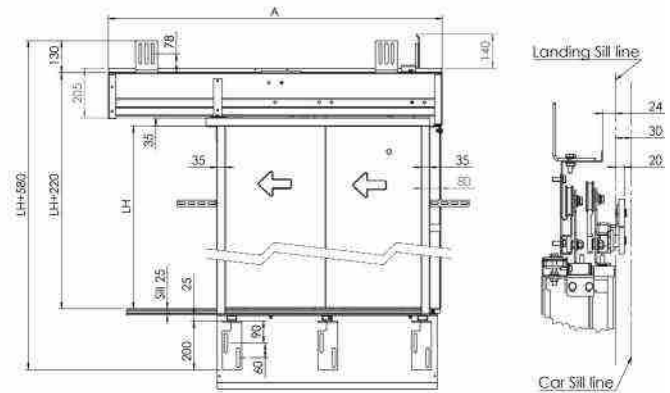

PL	700	800	900	1000	1100	1200	1300
Landing Sill	1120	1270	1420	1570	1720	1870	2020
Car sill	1135	1285	1435	1585	1735	1885	2035
A	1215	1365	1515	1665	1815	1965	2115
B	1185	1335	1485	1635	1785	1935	2085
C	1235	1385	1535	1685	1835	1985	2135

برای مشاهده و مشاوره بیشتر