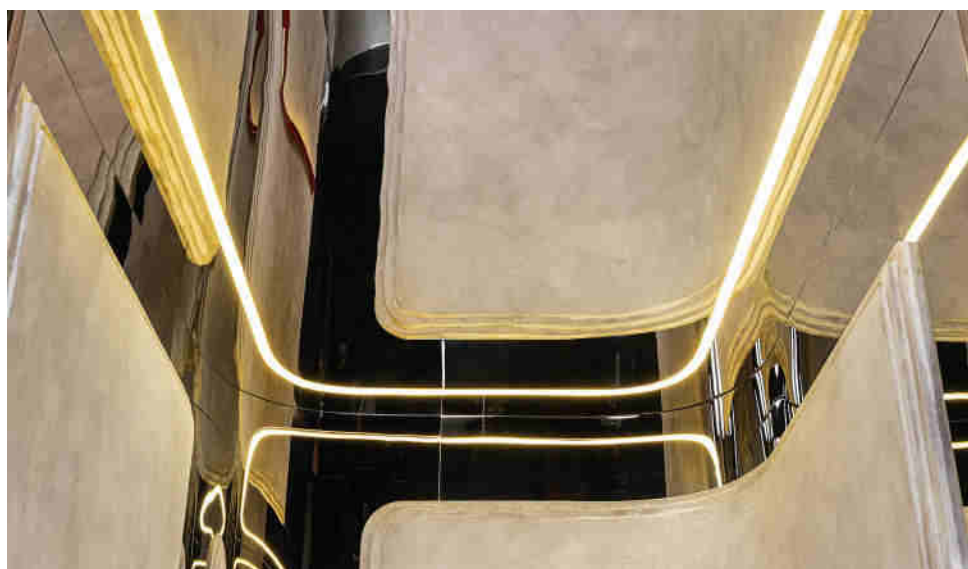

برای مشاهده و مشاوره بیشتر