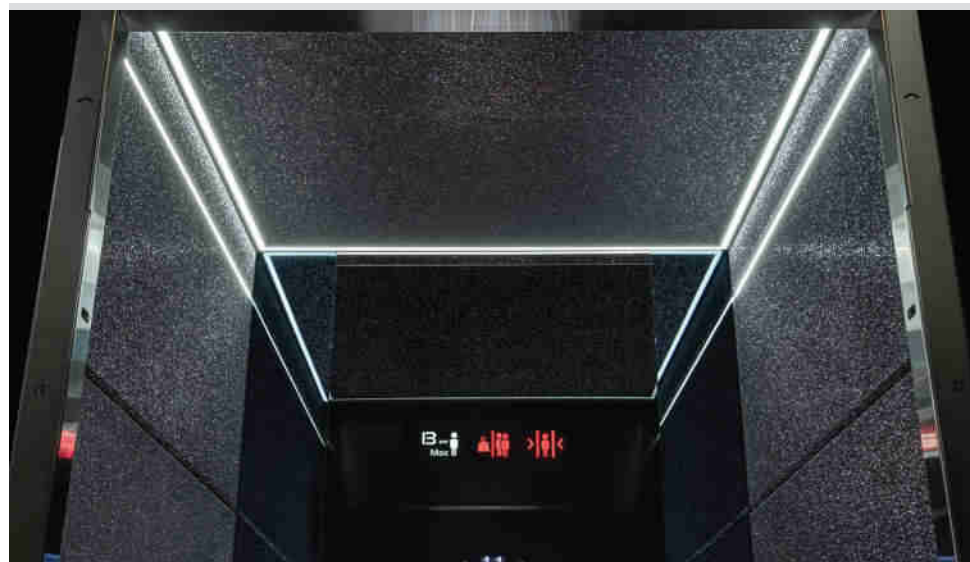

برای مشاهده و مشاوره بیشتر