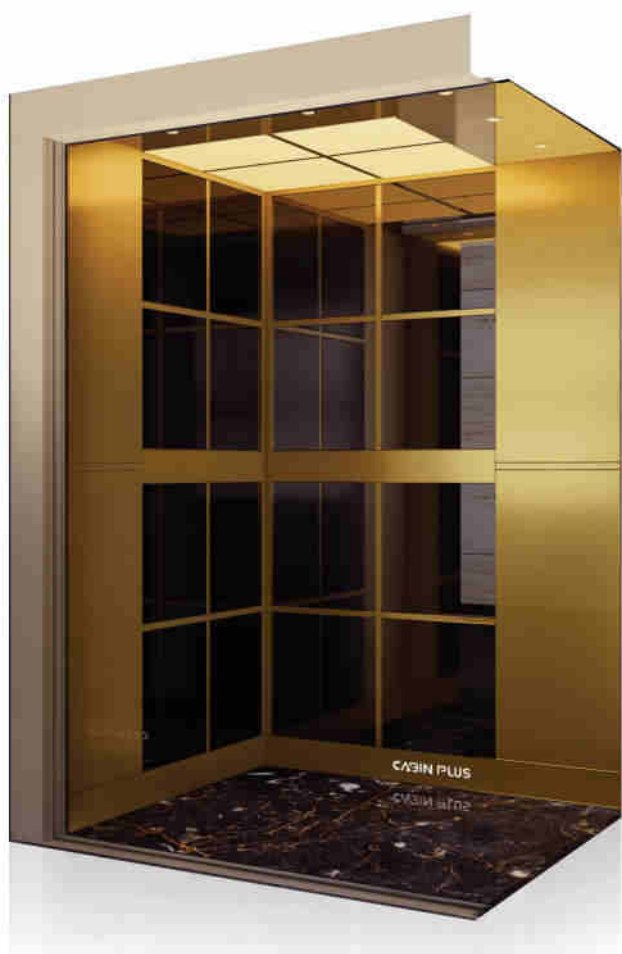

کابین آسانسور مدل ۲۴۵

کابین آسانسور ۲۴۵ با تلفیقی از استیل آینه ای و استیل خشدار بعدی زیبا در کابین ایجاد کرده که با طراحی مدرن و مینیمال خود و بک لایت های نوری طرحی بی نظیر را برای کابین آسانسور ایجاد کرده است.

- دیوارها متریال شیشه و لاین های نوری/دیوارها سادگی و زیبایی را به نمایش می گذارد
- کف سنگ گرانیت یک پارچه با دیزاین کابین ست شده
- سقف استیل میرور دودی با نور خطی دور سقف
- قابلیت نصب دستگیره دارد

قابل اجرا در رنگ های:

طلایی/ شامپاینی/ مسی/ نقره‌ای/ مشکی