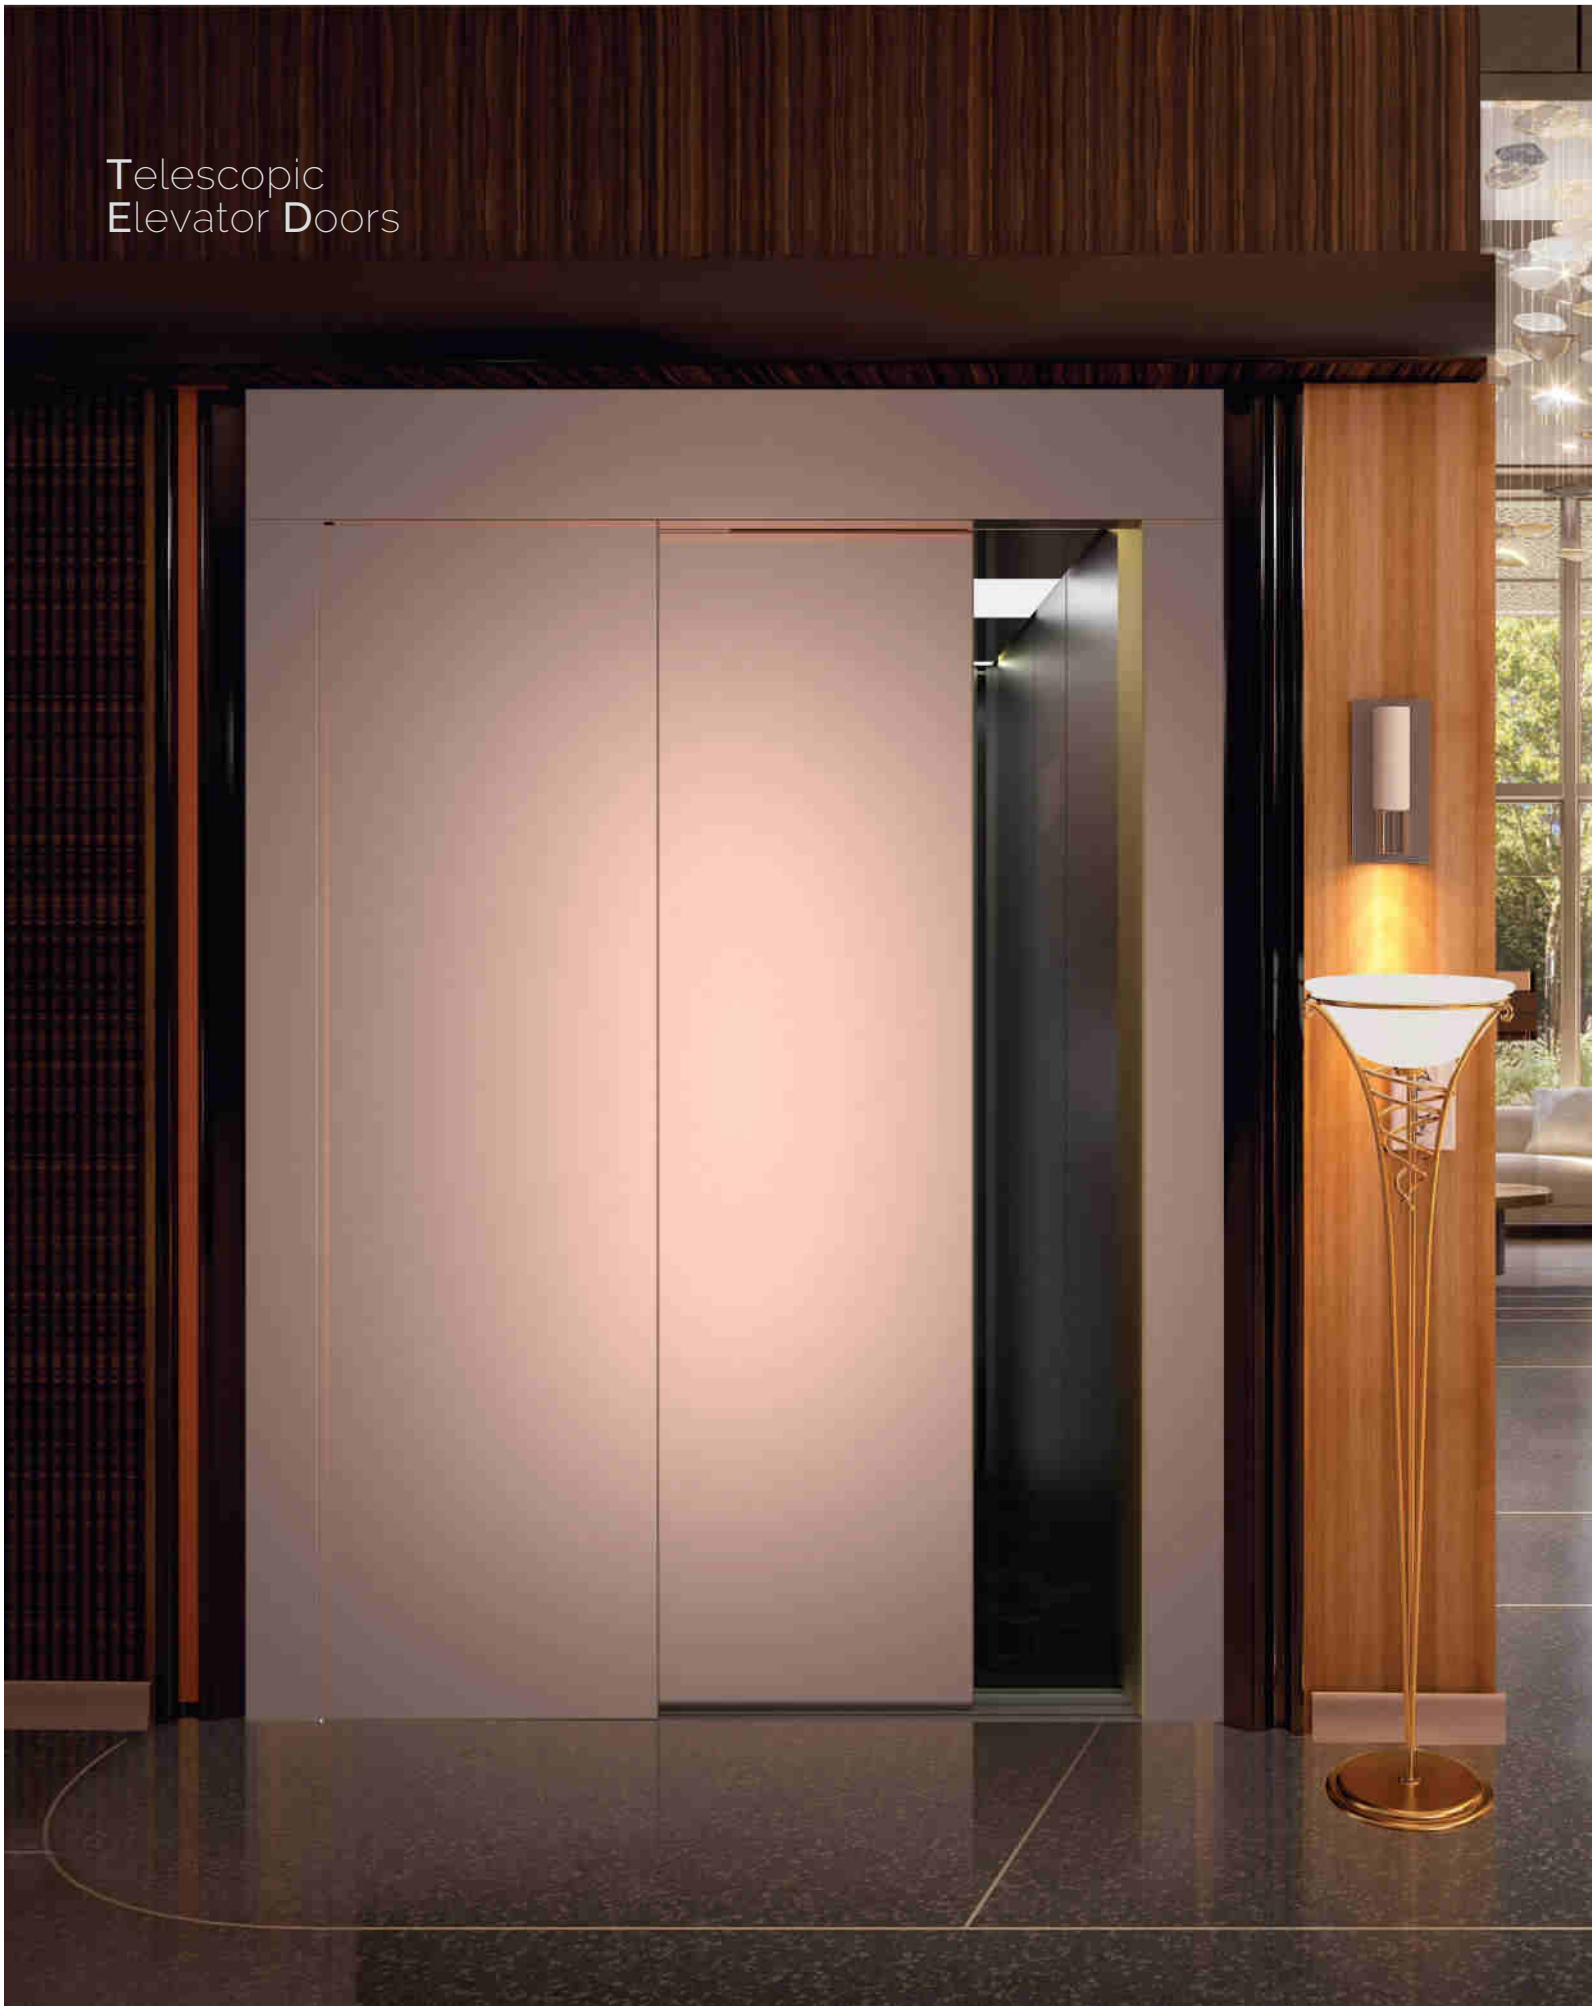

Telescopic Elevator Doors