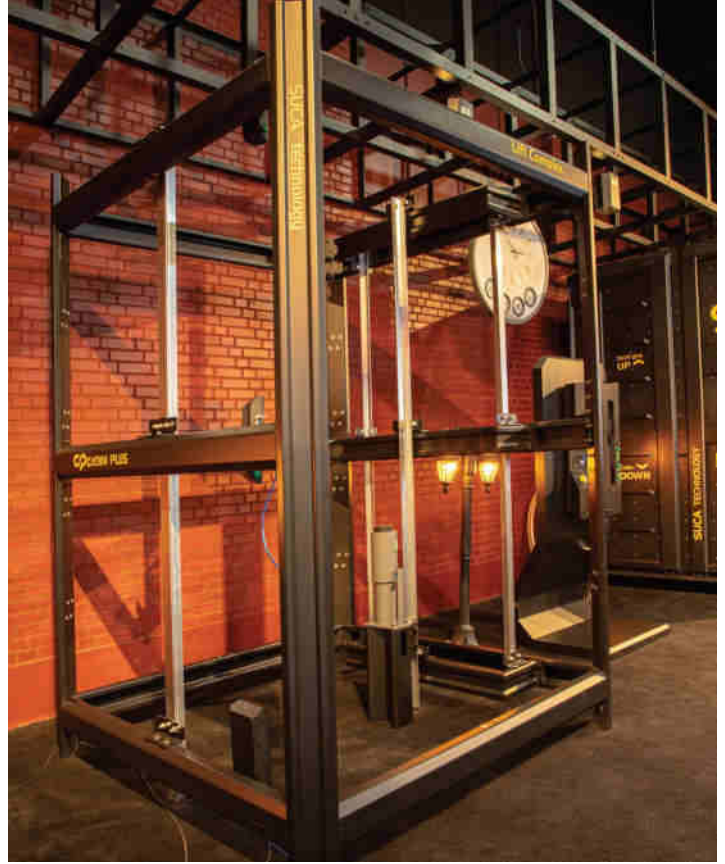

The Most Equipped Manufacturer of Complete Elevator Packages in Iran