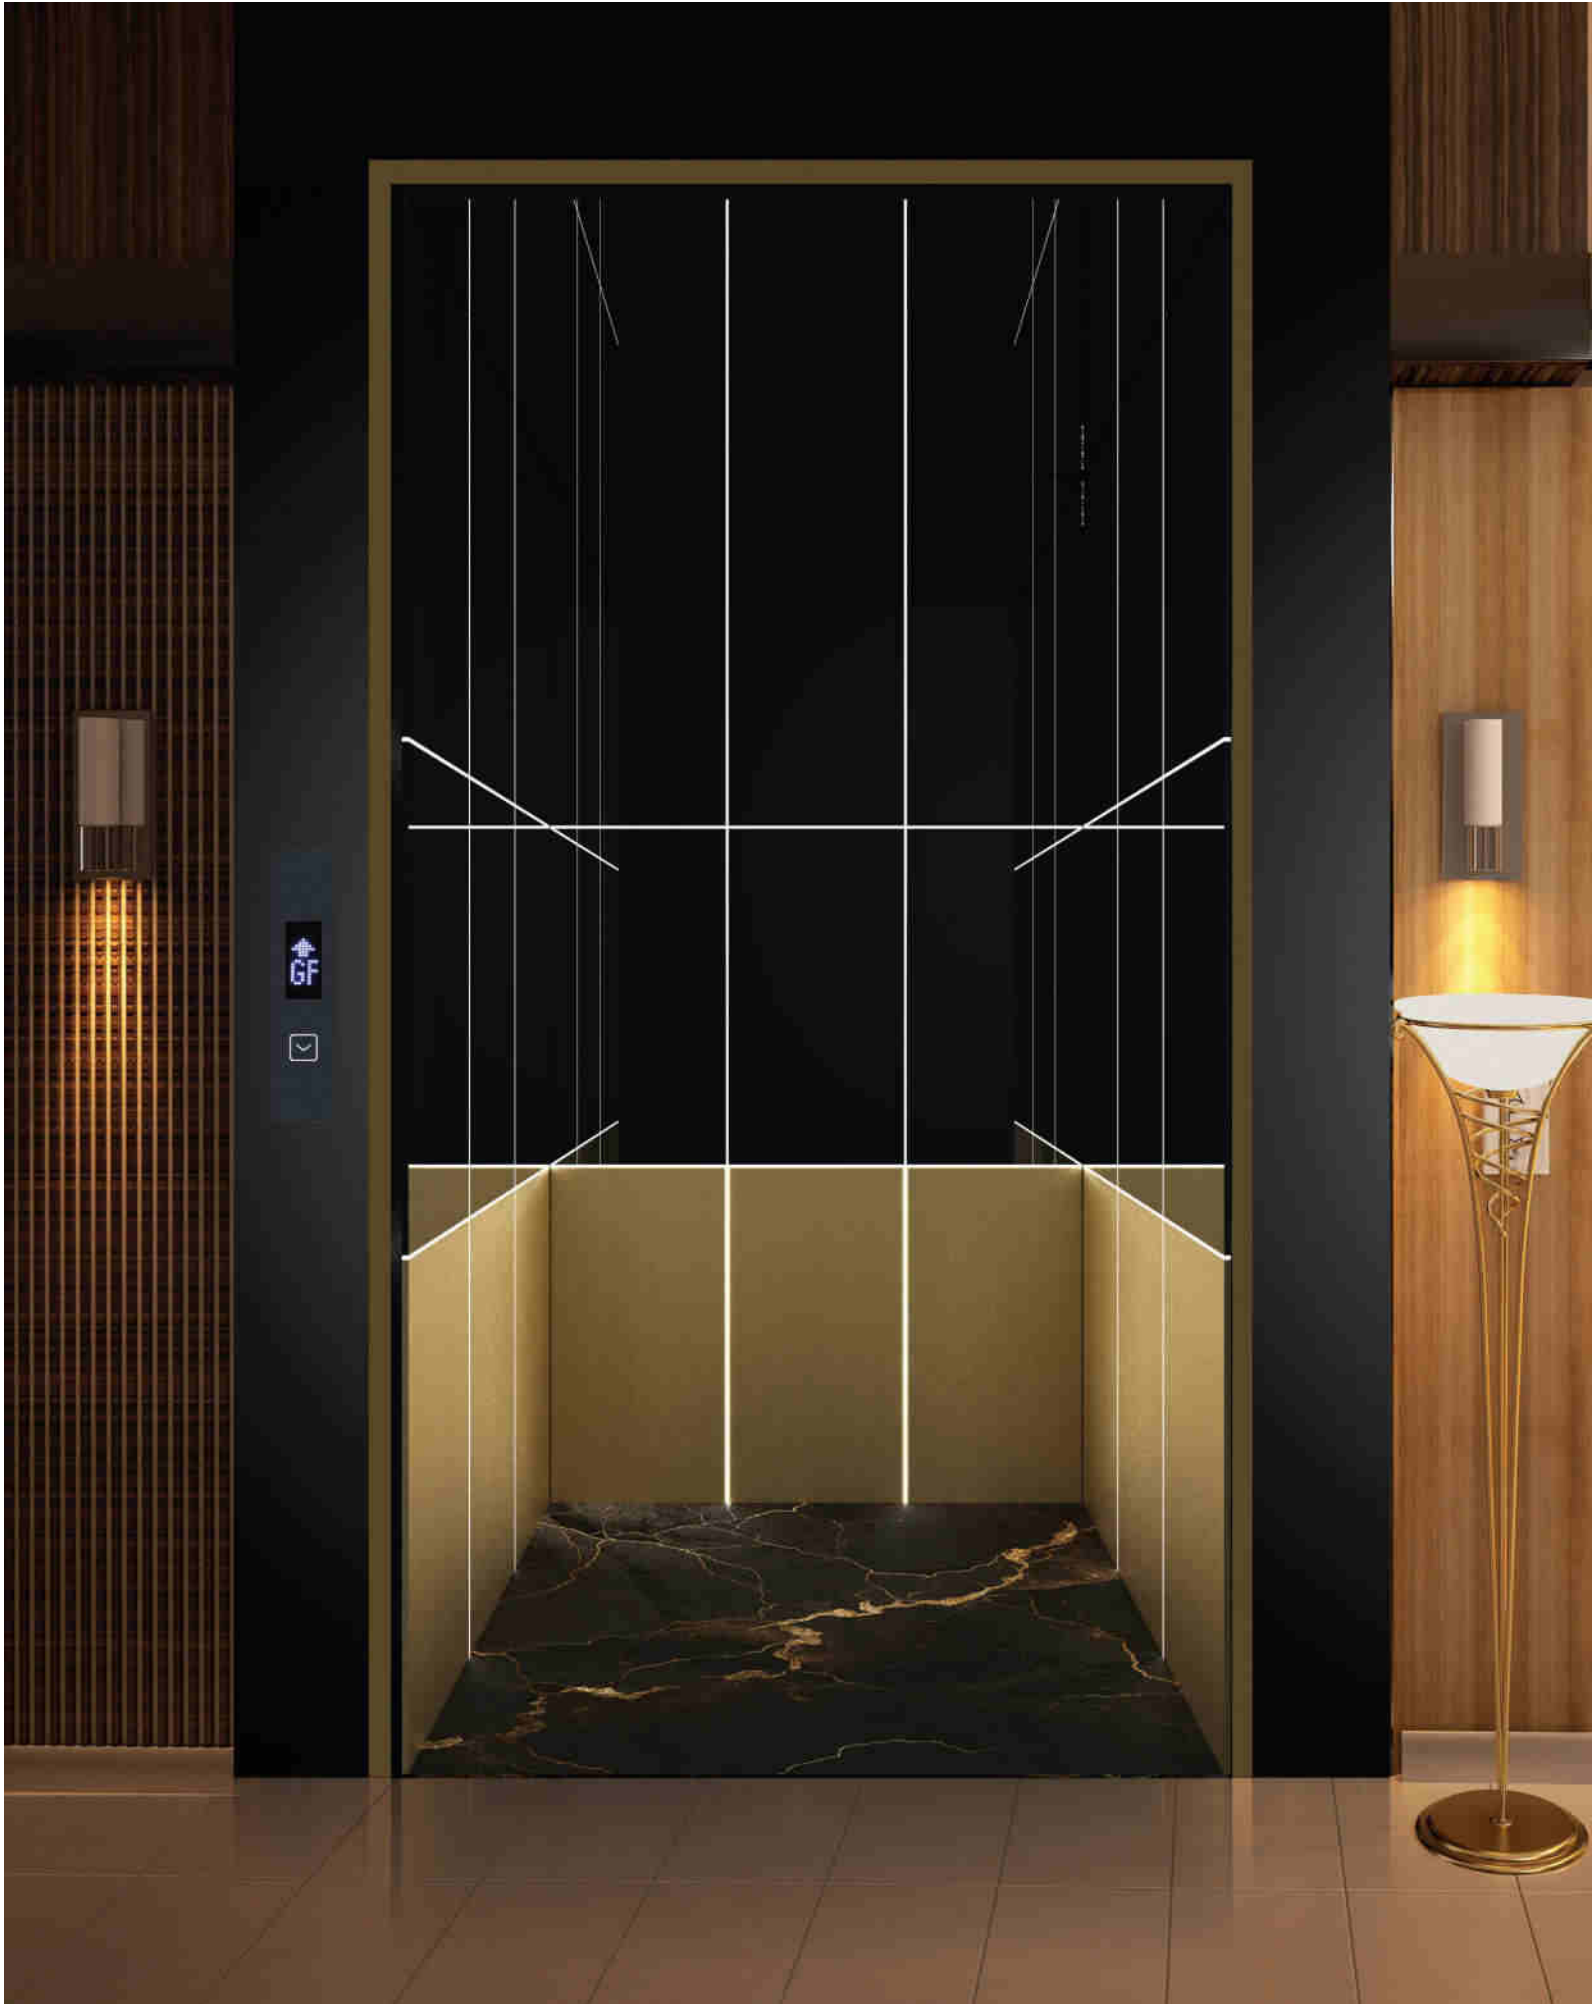

کابین آسانسور مدل ۱۱۰۰

دیواره های کابین ترکیب شیشه استیل و آینه و نور های خطی می باشد 

سقف استیل میروور دودی ۳۰۴ 

کف سنگ یک تکه گلدن بلک 

قابلیت نصب دستگیره ندارد 

طراحی: مدرن مینیمال با قابلیت شخصی سازی طراحی 

ورودی کابین: قابلیت اجرا با دو درب تونلی و دو درب مجاور 

دمونتاژ: دارای قابلیت دمونتاژ کابین 

نورپردازی: خطی با طیف رنگی متفاوت 

ظرفیت مناسب: ظرفیت بدون محدودیت 

کاربری پیشنهادی: مسکونی / اداری / تجاری 

برای مشاهده و مشاوره بیشتر

کابین ۱۱۰۰ با ترکیب نورهای خطی و طراحی ساده از استیل و شیشه فضایی مدرن و شیک را به ارمغان می‌آورد. این کابین انتخابی عالی برای محیط‌های لوکس و مینیمال است.

All You
Need to
Know

امکانات قابل شخصی سازی:
امکان شخصی سازی جانمایی شستی رنگ و نوع استیل
به همراه نورپردازی در این کابین وجود دارد.