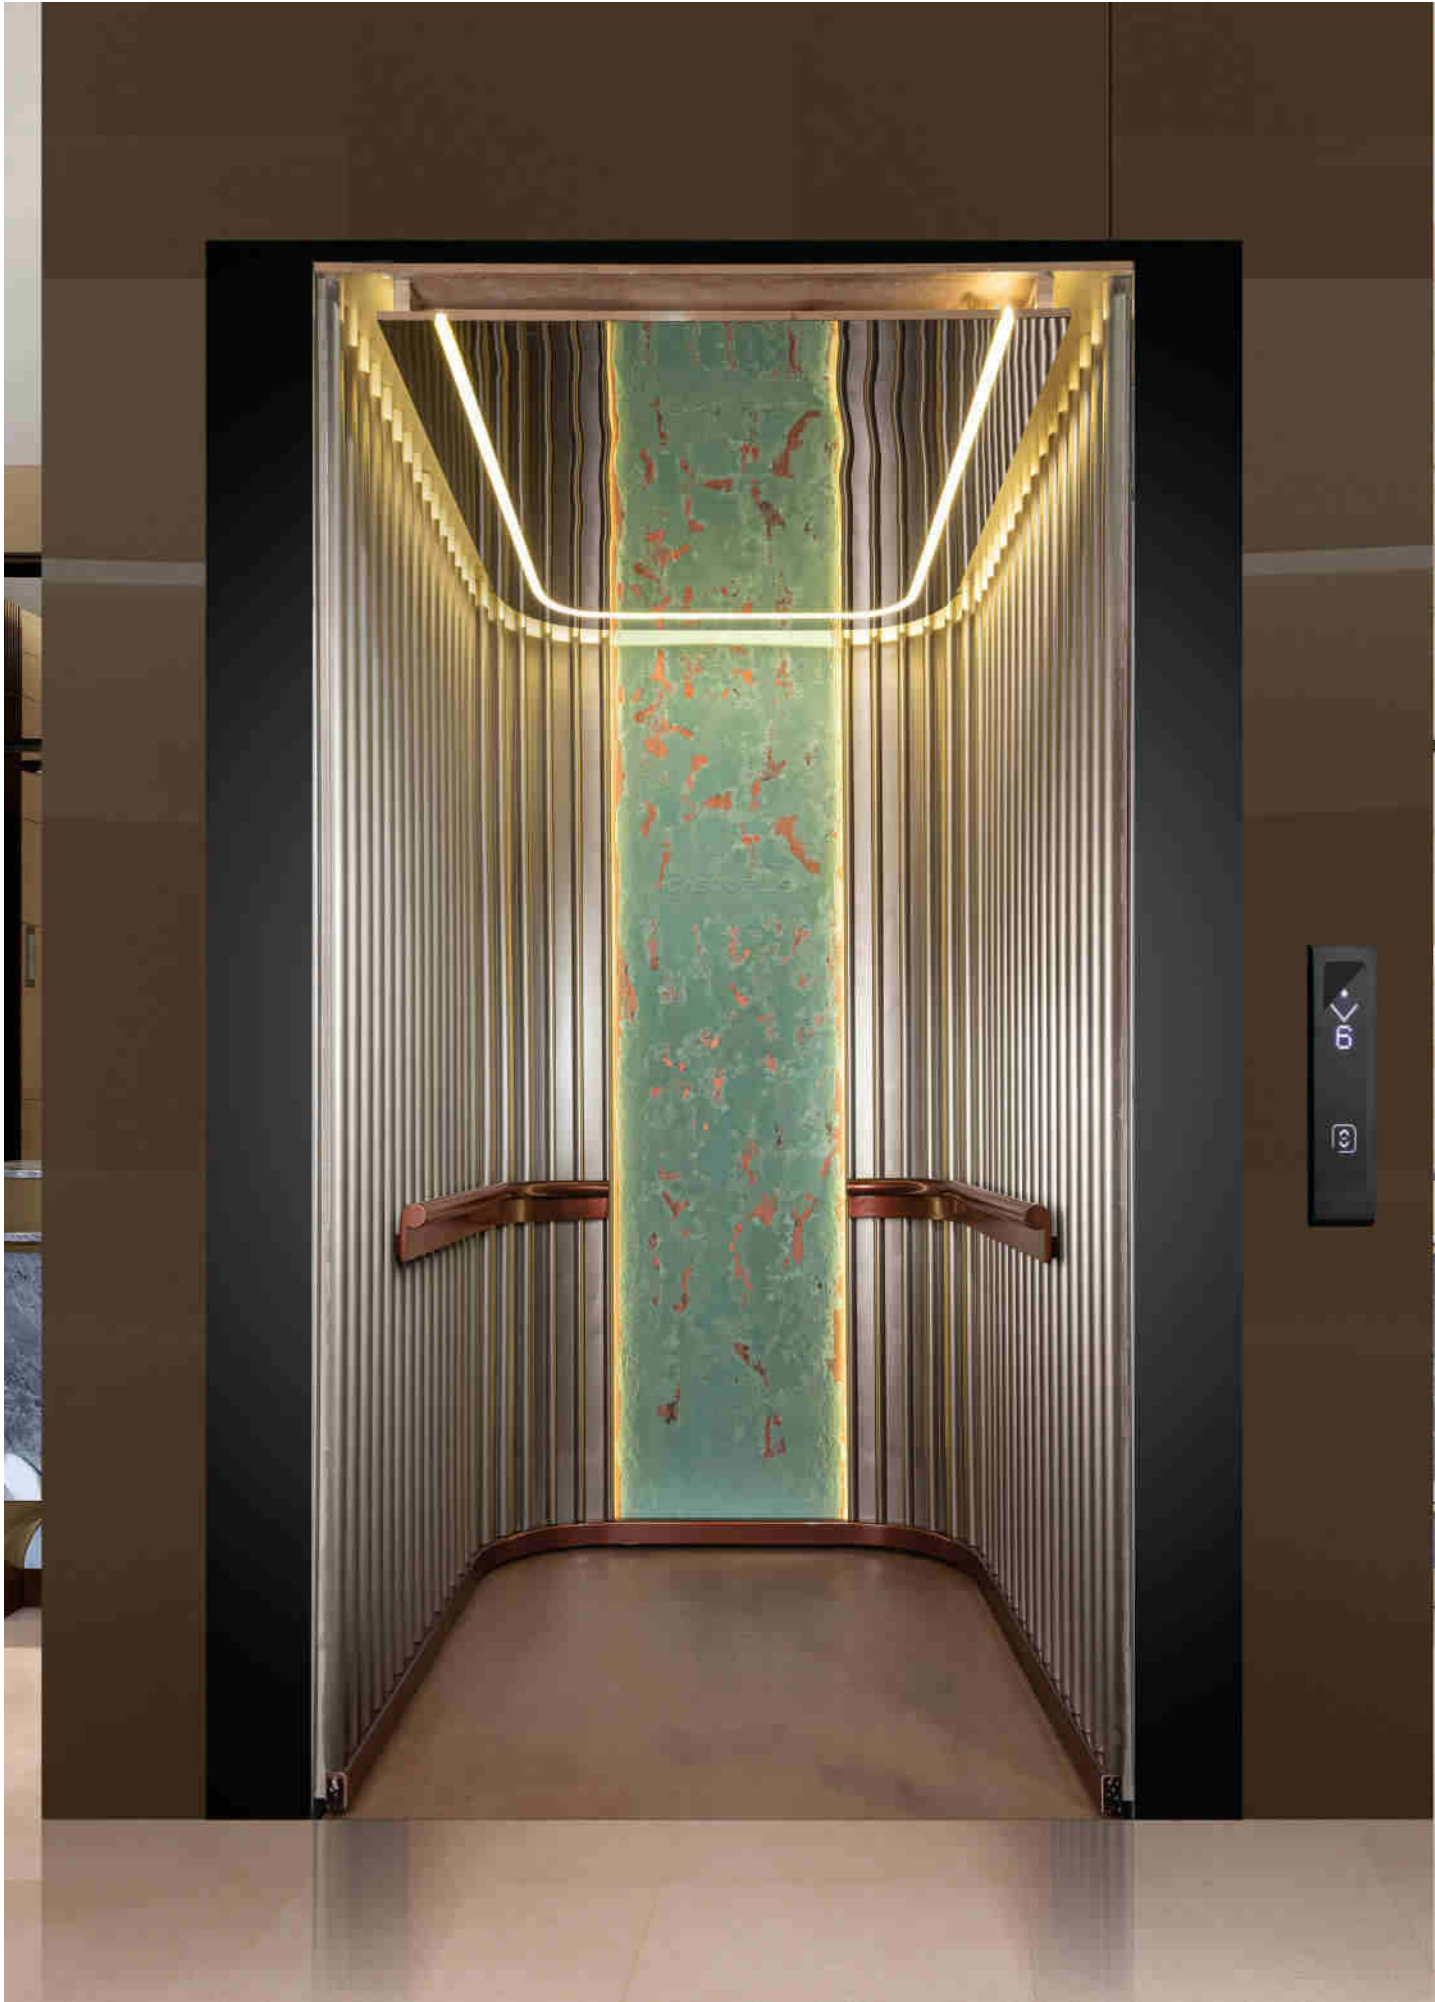

The Most Equipped Manufacturer of Complete Elevator Packages in Iran