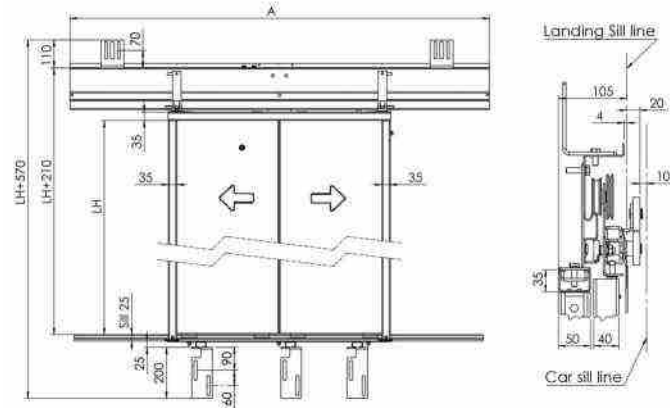

ابعاد و اندازه های درب طبقه و درب کابین (۲ لته سانترال)

PL	700	800	900	1000	1100	1200	1300
Sill	1400	1600	1800	2000	2200	2400	2600
A	1440	1640	1840	2040	2240	2440	2640
B1	1460	1660	1860	2060	2260	2460	2660
B2	Glass door = B1 + 35mm						
C	1480	1680	1880	2080	2280	2480	2680

ابعاد و اندازه های درب طبقه و درب کابین (۲ لته تلسکوپی)